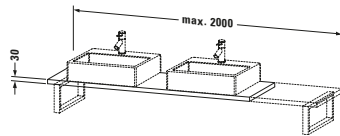

**Konsole**

Basis Angaben	
Langbezeichnung	Duravit L-Cube Konsole, Eiche Schwarz Matt, Rechteckig, Anzahl Ausschnitte: 2 – LC105C01616
Artikel Nr.	LC105C01616

Spezifikationen	
Anzahl Ausschnitte	2
Compact	✓
Oberfläche	Dekor
Oberflächenbehandlung	Direktbeschichtet

Montage	
Montageart	Wandhängend / Wandmontage
Einbauart	Vorwand

Farbe	
Farbwert	Eiche Schwarz
Glanzgrad	Matt

Material	
Material	Hochverdichtete Dreischicht-Holzspanplatte

Waschplatz	
Position Becken	Links / Rechts
Anzahl Waschplätze	2

Features	
Hahnlochbohrungen möglich	✓

Lieferumfang	
Technische Dokumentation	
Inkl. Montageanleitung	digital und gedruckt

Logistik	
Artikelgewicht	14,5 kg
Verkaufsverpackung	
Art Verkaufsverpackung	Karton
Menge / Verkaufsverpackung	1 Stk.
Ab Werk verpackt	✓
Breite Verkaufsverpackung inkl. Artikel	800 mm
Höhe Verkaufsverpackung inkl. Artikel	480 mm
Tiefe Verkaufsverpackung inkl. Artikel	30 mm
Gewicht Verkaufsverpackung inkl. Artikel	14,5 kg
Anzahl Packstücke	1