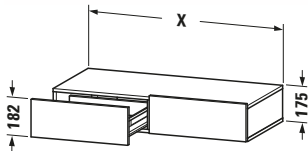

**Schubkastenablage**

Basis Angaben	
Langbezeichnung	Duravit DuraStyle Schubkastenablage, Nussbaum dunkel, Rechteckig, Anzahl Schubkästen: 2 – DS827102118
Artikel Nr.	DS827102118

Spezifikationen	
Anzahl Schubkästen	2
Montagegrad	Montiert
<b>Montage</b>	
Montageart	Wandhängend / Wandmontage
<b>Farbe</b>	
Farbwert	Nussbaum dunkel
<b>Front</b>	
Farbwert Front	Nussbaum dunkel
Glanzgrad Front	Matt
Material Front	Hochverdichtete Dreischicht-Holzspanplatte
<b>Korpus</b>	
Farbwert Korpus	Weiß
Glanzgrad Korpus	Matt
Material Korpus	Hochverdichtete Dreischicht-Holzspanplatte
Oberfläche Korpus	Dekor
<b>Griff</b>	
Ausführung Griff	Grifflos

Features	
Selbsteinzug mit Dämpfung	✓

Lieferumfang	
Inkl. Konsolenplatte	✓
<b>Montage</b>	
Inkl. Befestigungsmaterial	✓
<b>Technische Dokumentation</b>	
Inkl. Montageanleitung	digital und gedruckt

Logistik	
Artikelgewicht	31 kg
<b>Verkaufsverpackung</b>	
Art Verkaufsverpackung	Karton
Menge / Verkaufsverpackung	1 Stk.
Ab Werk verpackt	✓
Breite Verkaufsverpackung inkl. Artikel	1250 mm
Höhe Verkaufsverpackung inkl. Artikel	490 mm
Tiefe Verkaufsverpackung inkl. Artikel	235 mm
Gewicht Verkaufsverpackung inkl. Artikel	35,5 kg
Anzahl Packstücke	1

Passende Produkte	
<b>Passende Artikel</b>	
	Sitzkissen # DS9938 DuraStyle

Vermaßung	
Breite / Länge	1200 mm
Höhe	182 mm
Tiefe / Breite	440 mm

Weitere Informationen finden Sie hier

<https://pro.duravit.de/p/DS827102118>