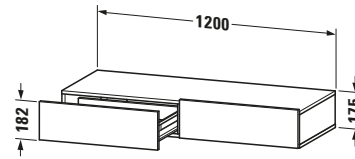

**Schubkastenablage**

Basis Angaben	
Langbezeichnung	Duravit DuraStyle Schubkastenablage, Nussbaum dunkel, Rechteckig, Anzahl Schubkästen: 2 – DS827102118
Artikel Nr.	DS827102118

Spezifikationen	
Anzahl Schubkästen	2
Montagegrad	Montiert
<b>Montage</b>	
Montageart	Wandhängend / Wandmontage
<b>Farbe</b>	
Farbwert	Nussbaum dunkel
<b>Front</b>	
Farbwert Front	Nussbaum dunkel
Glanzgrad Front	Matt
Material Front	Hochverdichtete Dreischicht-Holzspanplatte
<b>Korpus</b>	
Farbwert Korpus	Weiß
Glanzgrad Korpus	Matt
Material Korpus	Hochverdichtete Dreischicht-Holzspanplatte
Oberfläche Korpus	Dekor
<b>Griff</b>	
Ausführung Griff	Grifflos

Features	
Selbsteinzug mit Dämpfung	✓

Lieferumfang	
Inkl. Konsolenplatte	✓
<b>Montage</b>	
Inkl. Befestigungsmaterial	✓
<b>Technische Dokumentation</b>	
Inkl. Montageanleitung	digital und gedruckt

Logistik	
Artikelgewicht	31 kg
<b>Verkaufsverpackung</b>	
Art Verkaufsverpackung	Karton
Menge / Verkaufsverpackung	1 Stk.
Ab Werk verpackt	✓
Breite Verkaufsverpackung inkl. Artikel	1250 mm
Höhe Verkaufsverpackung inkl. Artikel	490 mm
Tiefe Verkaufsverpackung inkl. Artikel	235 mm
Gewicht Verkaufsverpackung inkl. Artikel	35,5 kg
Anzahl Packstücke	1

Passende Produkte	
<b>Passende Artikel</b>	
	Sitzkissen # DS9938 DuraStyle

Vermaßung	
Breite / Länge	1200 mm
Höhe	182 mm
Tiefe / Breite	440 mm

Weitere Informationen finden Sie hier

<https://pro.duravit.de/p/DS827102118>