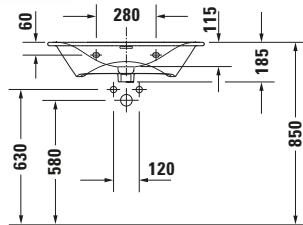

Waschtisch

Basis Angaben	
Langbezeichnung	Duravit Viu Waschtisch 730 mm Weiß Hochglanz, Hahnlochbank, Anzahl Hahnlöcher pro Waschplatz: 1, Überlauf – 23447300001

Spezifikationen	
Farbe	
Farbwert	Weiß
Innenfarbe	Weiß
Aussenfarbe	Weiß
Glanzgrad	Hochglanz
Glanzgrad Innen	Hochglanz
Glanzgrad Außen	Hochglanz
Überlauf	
Überlauf	✓
Waschplatz	
Anzahl Hahnlöcher pro Waschplatz	1
Material	
Material	Keramik

Features	
Oberflächenveredelung	
WonderGliss	✓
Waschplatz	
Hahnlochbank	✓
Waschtisch	
Von unten glasiert	✓

Logistik	
Artikelgewicht	18,8 kg

Passende Produkte	
Passende Artikel	
	Push-open Ventil # 0050790000 Universal
	Raumsparsiphon # 0050760000 Universal
	Designsiphon # 005036 Universal

Beschreibungstexte	
Ausschreibungstext	<p>Duravit Viu Waschtisch Weiß Hochglanz 730 mm, Designer: sieger design, Sanitärkeramik, Wandhängend, Überlauf, Position Ablauf: Mitte, Von unten glasiert, Ablagefläche: Hahnlochbank, Anzahl Becken: 1, Beckenform: Halbrund, Position Becken: Mitte, Position Hahnloch: Mitte, Weiß Hochglanz, Geeignet für Möbel, Hahnlochbank, Inkl. Keramische Ventilabdeckhaube, Inkl. Push-Open Ventil, CE-Kennzeichen-1: EN 14688, EAN Nr.: 4053424896502, Artikelgewicht: 18,8 kg, Beckenbreite: 470 mm, Beckentiefe: 115 mm, Abmessungen (Breite / Länge x Tiefe / Breite x Höhe): 730 x 490 x 185 mm, WonderGliss, Artikel Nr.: 23447300001</p>