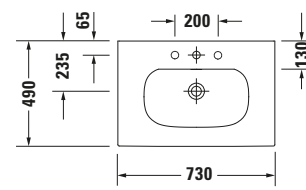

Waschtisch

Basis Angaben	
Langbezeichnung	Duravit Viu Waschtisch 730 mm Weiß Hochglanz, Hahnlochbank, Anzahl Hahnlöcher pro Waschplatz: 1, Überlauf – 23447300001

Spezifikationen	
Farbe	
Farbwert	Weiß
Innenfarbe	Weiß
Aussenfarbe	Weiß
Glanzgrad	Hochglanz
Glanzgrad Innen	Hochglanz
Glanzgrad Außen	Hochglanz
Überlauf	
Überlauf	✓
Waschplatz	
Anzahl Hahnlöcher pro Waschplatz	1
Material	
Material	Keramik

Features	
Oberflächenveredelung	
WonderGliss	✓
Waschplatz	
Hahnlochbank	✓
Waschtisch	
Von unten glasiert	✓

Logistik	
Artikelgewicht	18,8 kg

Passende Produkte	
Passende Artikel	
	Push-open Ventil # 0050790000 Universal
	Raumsparsiphon # 0050760000 Universal
	Designsiphon # 005036 Universal

Beschreibungstexte	
Ausschreibungstext	<p>Duravit Viu Waschtisch Weiß Hochglanz 730 mm, Designer: sieger design, Sanitärkeramik, Wandhängend, Überlauf, Position Ablauf: Mitte, Von unten glasiert, Ablagefläche: Hahnlochbank, Anzahl Becken: 1, Beckenform: Halbrund, Position Becken: Mitte, Position Hahnloch: Mitte, Weiß Hochglanz, Geeignet für Möbel, Hahnlochbank, Inkl. Keramische Ventilabdeckhaube, Inkl. Push-Open Ventil, CE-Kennzeichen-1: EN 14688, EAN Nr.: 4053424896502, Artikelgewicht: 18,8 kg, Beckenbreite: 470 mm, Beckentiefe: 115 mm, Abmessungen (Breite / Länge x Tiefe / Breite x Höhe): 730 x 490 x 185 mm, WonderGliss, Artikel Nr.: 23447300001</p>