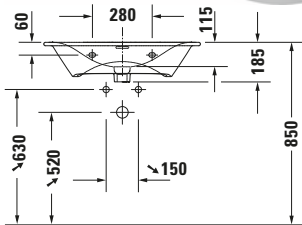

Waschtisch

Basis Angaben	
Langbezeichnung	Duravit Viu Waschtisch 730 mm Weiß Hochglanz, Hahnlochbank, Anzahl Hahnlöcher pro Waschplatz: 1, Überlauf – 23447300001

Spezifikationen	
Farbe	
Farbwert	Weiß
Innenfarbe	Weiß
Aussenfarbe	Weiß
Glanzgrad	Hochglanz
Glanzgrad Innen	Hochglanz
Glanzgrad Außen	Hochglanz
Überlauf	
Überlauf	✓
Waschplatz	
Anzahl Hahnlöcher pro Waschplatz	1
Material	
Material	Keramik

Features	
Oberflächenveredelung	
WonderGliss	✓
Waschplatz	
Hahnlochbank	✓
Waschtisch	
Von unten glasiert	✓

Logistik	
Artikelgewicht	18,8 kg

Passende Produkte	
Passende Artikel	
	Push-open Ventil # 0050790000 Universal
	Raumsparsiphon # 0050760000 Universal
	Designsiphon # 005036 Universal

Beschreibungstexte	
Ausschreibungstext	<p>Duravit Viu Waschtisch Weiß Hochglanz 730 mm, Designer: sieger design, Sanitärkeramik, Wandhängend, Überlauf, Position Ablauf: Mitte, Von unten glasiert, Ablagefläche: Hahnlochbank, Anzahl Becken: 1, Beckenform: Halbrund, Position Becken: Mitte, Position Hahnloch: Mitte, Weiß Hochglanz, Geeignet für Möbel, Hahnlochbank, Inkl. Keramische Ventilabdeckhaube, Inkl. Push-Open Ventil, CE-Kennzeichen-1: EN 14688, EAN Nr.: 4053424896502, Artikelgewicht: 18,8 kg, Beckenbreite: 470 mm, Beckentiefe: 115 mm, Abmessungen (Breite / Länge x Tiefe / Breite x Höhe): 730 x 490 x 185 mm, WonderGliss, Artikel Nr.: 23447300001</p>