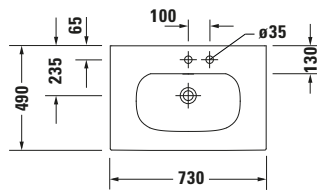

Waschtisch

Basis Angaben	
Langbezeichnung	Duravit Viu Waschtisch 730 mm Weiß Hochglanz, Hahnlochbank, Anzahl Hahnlöcher pro Waschplatz: 1, Überlauf – 23447300001

Spezifikationen	
Farbe	
Farbwert	Weiß
Innenfarbe	Weiß
Aussenfarbe	Weiß
Glanzgrad	Hochglanz
Glanzgrad Innen	Hochglanz
Glanzgrad Außen	Hochglanz
Überlauf	
Überlauf	✓
Waschplatz	
Anzahl Hahnlöcher pro Waschplatz	1
Material	
Material	Keramik

Features	
Oberflächenveredelung	
WonderGliss	✓
Waschplatz	
Hahnlochbank	✓
Waschtisch	
Von unten glasiert	✓

Logistik	
Artikelgewicht	18,8 kg

Passende Produkte	
Passende Artikel	
	Push-open Ventil # 0050790000 Universal
	Raumsparsiphon # 0050760000 Universal
	Designsiphon # 005036 Universal

Beschreibungstexte	
Ausschreibungstext	<p>Duravit Viu Waschtisch Weiß Hochglanz 730 mm, Designer: sieger design, Sanitärkeramik, Wandhängend, Überlauf, Position Ablauf: Mitte, Von unten glasiert, Ablagefläche: Hahnlochbank, Anzahl Becken: 1, Beckenform: Halbrund, Position Becken: Mitte, Position Hahnloch: Mitte, Weiß Hochglanz, Geeignet für Möbel, Hahnlochbank, Inkl. Keramische Ventilabdeckhaube, Inkl. Push-Open Ventil, CE-Kennzeichen-1: EN 14688, EAN Nr.: 4053424896502, Artikelgewicht: 18,8 kg, Beckenbreite: 470 mm, Beckentiefe: 115 mm, Abmessungen (Breite / Länge x Tiefe / Breite x Höhe): 730 x 490 x 185 mm, WonderGliss, Artikel Nr.: 23447300001</p>