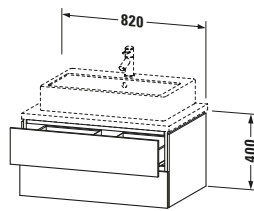

Konsolenwaschtischunterbau wandhängend

Basis Angaben	
Langbezeichnung	Duravit L-Cube Konsolenwaschtischunterbau wandhängend, Basalt Matt, Rechteckig, Anzahl Schubkästen: 2, Tip-on Technik – LC581704343

Lieferumfang	
Montage	
Inkl. Befestigungsmaterial	✓
Technische Dokumentation	
Inkl. Montageanleitung	digital und gedruckt

Passende Produkte	
Passende Artikel	
	Raumsparsiphon # 005076 Universal
	Einrichtungssystem Set # UV0505 Universal

Spezifikationen	
Anzahl Schubkästen	2
Für Anzahl Waschtische	1
Montagegrad	Montiert
Waschplatz	
Position Becken	Mitte
Montage	
Montageart	Konsolenmontage / Wandhängend / Wandmontage
Farbe	
Farbwert	Basalt
Glanzgrad	Matt
Front	
Farbwert Front	Basalt
Glanzgrad Front	Matt
Korpus	
Glanzgrad Korpus	Matt
Material Korpus	Hochverdichtete Dreischicht-Holzspanplatte
Oberfläche Korpus	Dekor
Griff	
Ausführung Griff	Grifflos

Logistik	
Artikelgewicht	32,5 kg
Verkaufsverpackung	
Art Verkaufsverpackung	Karton
Menge / Verkaufsverpackung	1 Stk.
Ab Werk verpackt	✓
Breite Verkaufsverpackung inkl. Artikel	630 mm
Höhe Verkaufsverpackung inkl. Artikel	860 mm
Tiefe Verkaufsverpackung inkl. Artikel	565 mm
Gewicht Verkaufsverpackung inkl. Artikel	37 kg
Anzahl Packstücke	1

Notwendige Artikel	
	Konsole # LC103C L-Cube
	Konsole # LC107C L-Cube
	Konsole # LC102C L-Cube
	Konsole # LC106C L-Cube

Vermaßung	
Breite / Länge	820 mm
Höhe	400 mm
Tiefe / Breite	547 mm
Min. Wandabstand	20 mm

Weitere Informationen finden Sie hier

<https://pro.duravit.de/p/LC581704343>

Features	
Tip-on Technik	✓
Einrichtungssystem	Optional
Selbsteinzug mit Dämpfung	✓
Siphonausschnitt	✓
Schürze	✓