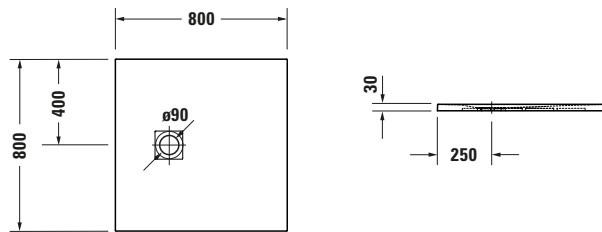

Duschwanne

Basis Angaben	
Langbezeichnung	Duravit Sustano Duschwanne 800x800 mm Weiß, Bodenbündig, Halbeinbau, Aufgesetzt, Material: Verbundwerkstoff, DuroCast Nature, Quadratisch – 720269730000000

Spezifikationen	
Form	Quadratisch
Farbe	
Farbwert	Weiß
Glanzgrad	Glänzend
Material	
Material	Verbundwerkstoff
Materialart	DuroCast Nature
Montage	
Einbauart	Bodenbündig / Halbeinbau / Aufgesetzt
Ablauf	
Position Ablauf	Seitlich

Lieferumfang	
Inkl. Ablaufabdeckung	✓
Technische Dokumentation	
Inkl. Montageanleitung	digital und gedruckt

Vermaßung	
Breite / Länge	800 mm
Tiefe / Breite	800 mm
Min. Höhe mit Füßen	0 mm
Max. Höhe mit Füßen	0 mm
Höhe mit Wannenträger	0 mm
Gefälle zum Ablauf	1°
Durchmesser Ablaufloch	90 mm

Logistik	
Artikelgewicht	10,5 kg

Passende Produkte	
Passende Artikel	
	Duschwannenablauf # 791290 Sustano
	Duschwannenablauf # 791291 Sustano
	Abdicht-Set # 792803000000000 Universal
	Wandprofil # 790126000000000 Universal

Beschreibungstexte	
Ausschreibungstext	Duravit Sustano Duschwanne Weiß, Form: Quadratisch, Verbundwerkstoff, DuroCast Nature, Einbauart: Bodenbündig, Halbeinbau, Aufgesetzt, Position Ablauf: Seitlich, CE-Kennzeichen-1: EN 14527, EAN Nr.: 4063382920546, Artikelgewicht: 10,5 kg, Abmessungen (Breite / Länge x Tiefe / Breite x Höhe): 800 x 800 x 30 mm, Artikel Nr.: 720269730000000, Passende Artikel: Duschwannenablauf, Abdicht-Set, Wandprofil; Artikel Nr.: 792803000000000, 790126000000000; Modell Nr.: 791290, 791291, 792803, 790126, 791292