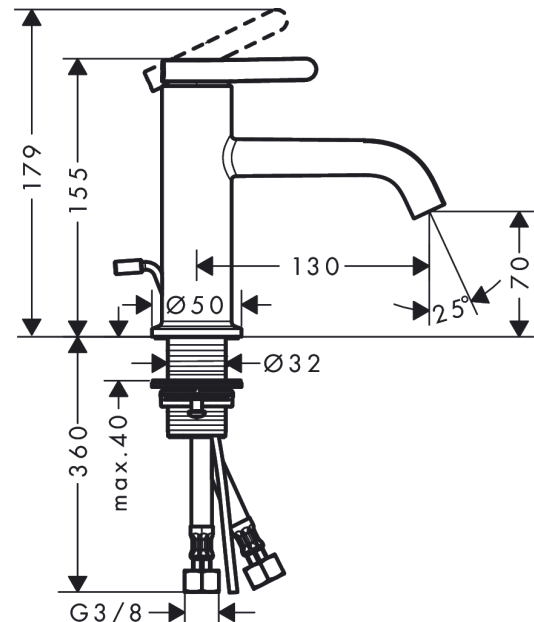

AXOR One

Einhebel-Waschtischmischer 70 mit Hebelgriff und Zugstangen-Ablaufgarnitur

Oberfläche: **Matt Black** Artikelnummer: **48000670**

Beschreibung

Merkmale

- besteht aus: Einhebel-Waschtischmischer, Ablaufgarnitur
- ComfortZone: 70
- Ausladung: 130 mm
- Auslaufhöhe: 70 mm
- Griffvariante: Hebel
- Strahlart: Normalstrahl
- Maximale Durchflussmenge bei 3 bar: 5 l/min
- Keramikmischsystem
- Temperaturbegrenzung einstellbar
- Zugstangen-Ablaufgarnitur G 1 ¼
- Material Ablaufventil: Metall
- Geräuschgruppe: I
- Durchflussklasse: O
- PA-IX 38017/IO

Artikeldetails

ST-Nr.	6417 741.535
TEAM-Nr.	757490.629
Preis exkl. MwSt.	566.00 CHF

Technologie

Designpreise

Zertifikate / Nachhaltigkeit

Produktabbildung

Maßzeichnung

AXOR One

Einhebel-Waschtismischer 70 mit Hebelgriff und Zugstangen-Ablaufgarnitur

Oberfläche: **Matt Black** Artikelnummer: **48000670**

Durchflussdiagramm