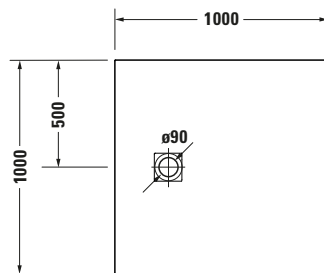

Duschwanne

Basis Angaben	
Langbezeichnung	Duravit Sustano Duschwanne 1000x1000 mm Greige Matt, Bodenbündig, Halbeinbau, Aufgesetzt, Material: Verbundwerkstoff, DuroCast Nature, Quadratisch – 720275640000000

Spezifikationen	
Form	Quadratisch
Rutschfestigkeitsklasse	C
Farbe	
Farbwert	Greige
Glanzgrad	Matt
Material	
Material	Verbundwerkstoff
Materialart	DuroCast Nature
Montage	
Einbauart	Bodenbündig / Halbeinbau / Aufgesetzt
Ablauf	
Position Ablauf	Seitlich

Lieferumfang	
Inkl. Ablaufabdeckung	✓
Technische Dokumentation	
Inkl. Montageanleitung	digital und gedruckt

Vermaßung	
Breite / Länge	1000 mm
Tiefe / Breite	1000 mm
Min. Höhe mit Füßen	0 mm
Max. Höhe mit Füßen	0 mm
Höhe mit Wannenträger	0 mm
Gefälle zum Ablauf	1°
Durchmesser Ablaufloch	90 mm

Beschreibungstexte	
Ausschreibungstext	<p>Duravit Sustano Duschwanne Greige Matt, Form: Quadratisch, Verbundwerkstoff, DuroCast Nature, Einbauart: Bodenbündig, Halbeinbau, Aufgesetzt, Position Ablauf: Seitlich, Rutschfestigkeitsklasse: C, CE-Kennzeichen-1: EN 14527, EAN Nr.: 4063382920164, Artikelgewicht: 16,5 kg, Abmessungen (Breite / Länge x Tiefe / Breite x Höhe): 1000 x 1000 x 30 mm, Artikel Nr.: 720275640000000, Passende Artikel: Duschkannenablauf, Abdicht-Set, Wandprofil; Artikel Nr.: 792803000000000, 790126000000000; Modell Nr.: 791291, 791290, 792803, 790126, 791292</p>