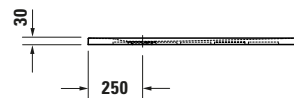

Duschwanne

Basis Angaben	
Langbezeichnung	Duravit Sustano Duschwanne 1000x1000 mm Greige Matt, Bodenbündig, Halbeinbau, Aufgesetzt, Material: Verbundwerkstoff, DuroCast Nature, Quadratisch – 720275640000000

Spezifikationen	
Form	Quadratisch
Rutschfestigkeitsklasse	C
Farbe	
Farbwert	Greige
Glanzgrad	Matt
Material	
Material	Verbundwerkstoff
Materialart	DuroCast Nature
Montage	
Einbauart	Bodenbündig / Halbeinbau / Aufgesetzt
Ablauf	
Position Ablauf	Seitlich

Lieferumfang	
Inkl. Ablaufabdeckung	✓
Technische Dokumentation	
Inkl. Montageanleitung	digital und gedruckt

Vermaßung	
Breite / Länge	1000 mm
Tiefe / Breite	1000 mm
Min. Höhe mit Füßen	0 mm
Max. Höhe mit Füßen	0 mm
Höhe mit Wannenträger	0 mm
Gefälle zum Ablauf	1°
Durchmesser Ablaufloch	90 mm

Beschreibungstexte	
Ausschreibungstext	<p>Duravit Sustano Duschwanne Greige Matt, Form: Quadratisch, Verbundwerkstoff, DuroCast Nature, Einbauart: Bodenbündig, Halbeinbau, Aufgesetzt, Position Ablauf: Seitlich, Rutschfestigkeitsklasse: C, CE-Kennzeichen-1: EN 14527, EAN Nr.: 4063382920164, Artikelgewicht: 16,5 kg, Abmessungen (Breite / Länge x Tiefe / Breite x Höhe): 1000 x 1000 x 30 mm, Artikel Nr.: 720275640000000, Passende Artikel: Duschkannenablauf, Abdicht-Set, Wandprofil; Artikel Nr.: 792803000000000, 790126000000000; Modell Nr.: 791291, 791290, 792803, 790126, 791292</p>