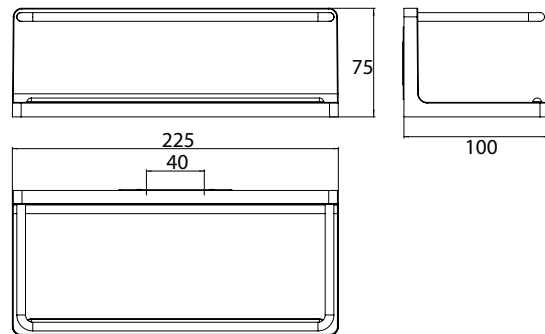

## PRODUKTINFORMATION

Wandkorb mit Bügel und verdeckter Befestigung, 225 x 75 x 100 mm (emco glue system) chrom/  
weiss

Art.-Nr.4345 001 00