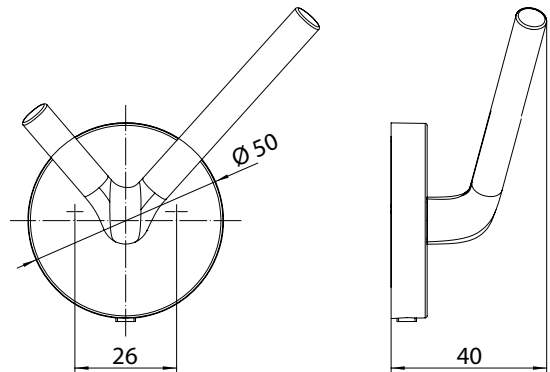

### Doppelhaken weiß

Art.-Nr.4375 139 01

40 mm