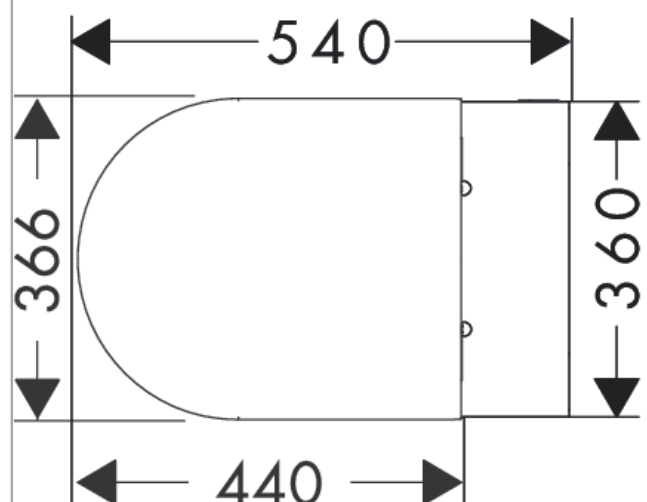

EluPura S

Wand WC Set 540 spülrandlos AquaHelix Flush mit WC-Sitz mit SoftClose und QuickRelease, SmartClean

Oberfläche: **Weiß** Artikelnummer: **61115450**

Beschreibung

Merkmale

- besteht aus: WC, WC-Sitz
- Material WC: Keramik
- Material WC-Sitz: Urea
- Material Scharniere: Edelstahl
- SmartClean: schmutzabweisende Glasur
- Schallschutzmatte nach Maß inkludiert
- Glanzgrad Keramik: glänzend
- mit verdecktem Siphon
- spülrandlos
- duale Spülung
- AquaHelix Flush: Wasserwirbel Technologie für optimale Spülung
- EcoSmart: wassersparende Toilette (geeigneter Spülkasten erforderlich)
- Spülform: Tiefspüler
- Einbauart: Wandmontage
- verdeckte Befestigung für WC
- Befestigungsart: Bolzen
- Wasseranschluss: hinten
- Mittenabstand Wandbefestigung: 180
- Achsabstand Toilettensitzbefestigung: 160 mm
- SoftClose: WC-Sitz mit Absenkautomatik
- QuickRelease: schnell abnehmbarer WC-Sitz

Technologie

Designpreise

Produktabbildung

Maßzeichnung

EluPura S
 Wand WC Set 540 spülrandlos AquaHelix Flush mit WC-Sitz mit SoftClose und QuickRelease,
 SmartClean
 Oberfläche: **Weiß** Artikelnummer: **61115450**