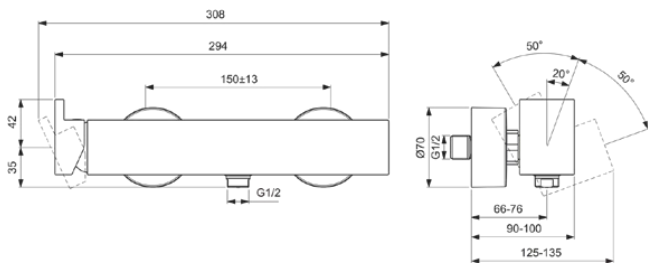

EXTRA

BD512GN

EXTRA | Brausearmatur AP 294x90x77 mm in silver storm, 12 l/min (3 bar) | Click-Technologie, FirmaFlow, PVD Technologie

Bild & Zeichnung

Allgemeine Informationen

Produktkategorie:	Brausearmaturen
Produktart:	Brausearmatur AP
Marke:	Ideal Standard
Kollektion:	EXTRA
Designer:	Palomba Serafini Associati
Colour:	GN - Silver Storm
Oberflächenbeschaffenheit:	satın
Höhe (mm):	77
Breite (mm):	294
Ausladung (mm):	90 - 125
Ausladung (mm):	100 - 125
Befestigungsart:	S-Anschluss
Nettogewicht (kg):	2.40
EAN Code:	3800861112556

Produktspezifikationen

Anzahl der Rosette(n):	2
Anzahl der Griffe:	1
Farbcode:	GN
Farbbeschreibung:	silver storm
Cool Body Technologie:	Nein
Absperrbare S-Anschlüsse:	Nein
FirmaFlow Kartusche:	Ja
Einstellbar Spülzeit:	Nein
Griffposition:	Seitlich
Material:	Metall
Materialspezifikation:	Messing
Maximaler Durchfluss bei 3 bar (l/min):	12
Maximaler Durchfluss bei 3 bar (l/min) für alle Auslässe:	12
Durchfluss bei 3 bar (l) - Auslauf:	12