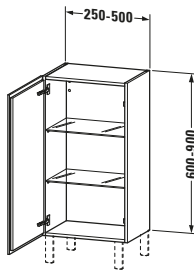

L-Cube # LC1189L3030

Design by Christian Werner

Halbhochschrank

Basis Angaben	
Langbezeichnung	Duravit L-Cube Halbhochschrank Individual, Eiche Natur Matt, Rechteckig, Anzahl Türen: 1 – LC1189L3030
Artikel Nr.	LC1189L3030

Spezifikationen	
Tür	
Anzahl Türen	1
Türanschlag	Links
Böden	
Anzahl Glasfachböden	2
Montage	
Montageart	Wandhängend / Wandmontage
Montagegrad	Montiert
Farbe	
Farbwert	Eiche Natur
Glanzgrad	Matt
Front	
Farbwert Front	Eiche Natur
Glanzgrad Front	Matt
Material Front	Hochverdichtete Dreischicht-Holzspanplatte
Korpus	
Farbwert Korpus	Eiche Natur
Glanzgrad Korpus	Matt
Material Korpus	Hochverdichtete Dreischicht-Holzspanplatte
Oberfläche Korpus	Dekor
Griff	
Ausführung Griff	Grifflos

Features	
Automatiktürscharnier mit Dämpfung	✓
Füße	Optional

Lieferumfang	
Montage	
Inkl. Befestigungsmaterial	✓
Technische Dokumentation	
Inkl. Montageanleitung	digital und gedruckt

Logistik	
Artikelgewicht	23,5 kg
Verkaufsverpackung	
Art Verkaufsverpackung	Karton
Menge / Verkaufsverpackung	1 Stk.
Ab Werk verpackt	✓
Breite Verkaufsverpackung inkl. Artikel	250 mm
Höhe Verkaufsverpackung inkl. Artikel	200 mm
Tiefe Verkaufsverpackung inkl. Artikel	600 mm
Gewicht Verkaufsverpackung inkl. Artikel	27,5 kg
Anzahl Packstücke	1

Passende Produkte	
Passende Artikel	
	Sockelfuß # UV9991 Universal
	Sockelfuß # UV9993 Universal

Vermaßung	
Breite / Länge	250 mm
Min. Variable Breite / Länge	250 mm
Max. Variable Breite / Länge	500 mm
Höhe	600 mm
Tiefe / Breite	200 mm
Min. Wandabstand	50 mm
Min. Abstand Anbau Möbel	50 mm