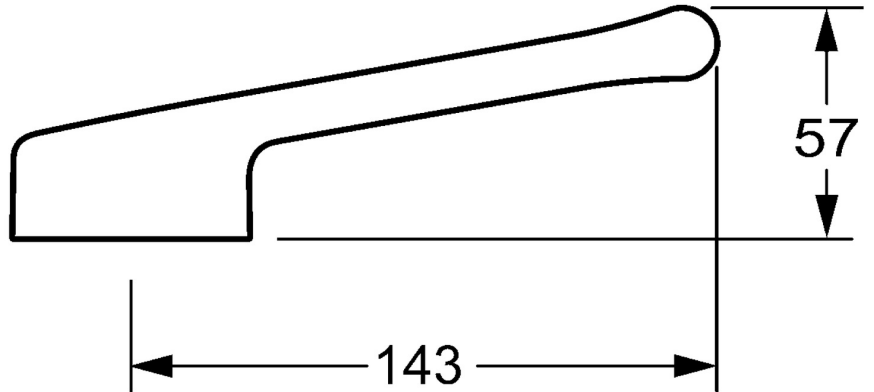

EAN: 4015474265516
static.hansa.com/02450006

- Gesundheit & Pflege, Zubehör
- Chrom
- Bedienungshebel lang, Hebel mit W+K-Kennzeichnung

Technische Daten

Technische Eigenschaften

Länge / Höhe 143 mm