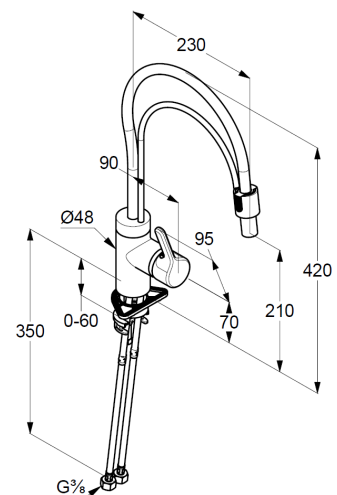

Technische Daten/ Technical Data

KLUDI BINGO STAR
Spültisch-Armatur
DN 15

Artikel- Nr.: 428590578

Oberfläche:
05 chrom

Artikeltext
Hersteller KLUDI GmbH & Co. KG
Typ: KLUDI BINGO STAR
Spültisch-Armatur
Artikel- Nr.: 428590578

Spültisch-Armatur
Einhebelmischer
mit herausnehmbarem Auslauf
1-Lochmontage
geschlossener Hebel, Metall
seitliche Betätigung
Strahlregler M16,5
eigensicher gegen Rückfließen
Keramik-Kartusche mit Heißwasserbegrenzung
Durchflussmenge bei 3 bar 8 l/min.
schwenkbarer Auslauf (360°)
flexible Druckschläuche G3/8 DVGW zugelassen
Schnell-Montagesystem

Produktabbildung/ Product picture

Maßzeichnung/ Dimensional drawing

Durchfluss/ Flow rate