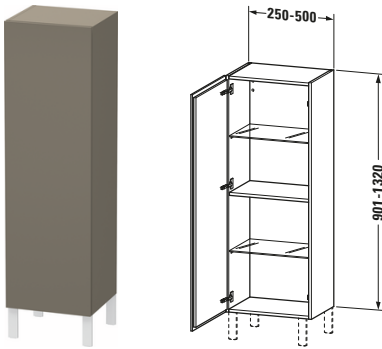

L-Cube # LC1190L9090

Design by Christian Werner

Halbhochschrank

Basis Angaben	
Langbezeichnung	Duravit L-Cube Halbhochschrank Individual, Flanell Grau Seidenmatt, Rechteckig, Anzahl Türen: 1 – LC1190L9090
Artikel Nr.	LC1190L9090

Spezifikationen	
Tür	
Anzahl Türen	1
Türanschlag	Links
Böden	
Anzahl Glasfachböden	2
Anzahl Holzfachböden	1
Montage	
Montageart	Wandhängend / Wandmontage
Montagegrad	Montiert
Farbe	
Farbwert	Flanell Grau
Glanzgrad	Seidenmatt
Front	
Farbwert Front	Flanell Grau
Glanzgrad Front	Seidenmatt
Material Front	Hochverdichtete MDF-Platte
Korpus	
Farbwert Korpus	Flanell Grau
Glanzgrad Korpus	Seidenmatt
Material Korpus	Hochverdichtete MDF-Platte
Oberfläche Korpus	Lack
Griff	
Ausführung Griff	Grifflos

Features	
Automatiktürscharnier mit Dämpfung	✓
Füße	Optional

Lieferumfang	
Montage	
Inkl. Befestigungsmaterial	✓
Technische Dokumentation	
Inkl. Montageanleitung	digital und gedruckt

Logistik	
Artikelgewicht	34 kg
Verkaufsverpackung	
Art Verkaufsverpackung	Karton
Menge / Verkaufsverpackung	1 Stk.
Ab Werk verpackt	✓
Breite Verkaufsverpackung inkl. Artikel	550 mm
Höhe Verkaufsverpackung inkl. Artikel	1345 mm
Tiefe Verkaufsverpackung inkl. Artikel	410 mm
Gewicht Verkaufsverpackung inkl. Artikel	34 kg
Anzahl Packstücke	1

Passende Produkte	
Passende Artikel	
	Sockelfuß # UV9993 Universal
	Sockelfuß # UV9991 Universal

Vermaßung	
Breite / Länge	250 mm
Min. Variable Breite / Länge	250 mm
Max. Variable Breite / Länge	500 mm
Höhe	901 mm
Tiefe / Breite	200 mm
Min. Wandabstand	50 mm
Min. Abstand Anbau Möbel	50 mm