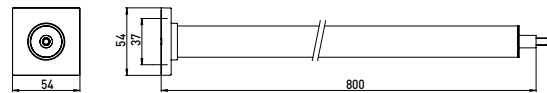

### Deckenabhängung für Duschvorhangstangen chrom

Art.-Nr.3587 001 80

800 mm