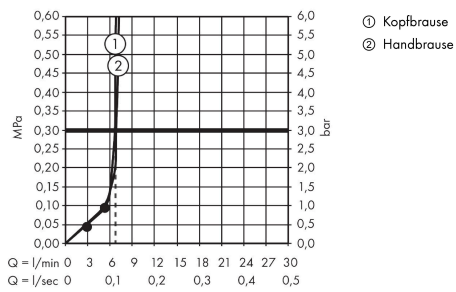

Vernis Shape
Showerpipe 230 1jet EcoSmart mit Thermostat
 Oberfläche: **Chrom** Artikelnummer: **26097000**

Beschreibung

Merkmale

- besteht aus: Kopfbrause, Handbrause, Brausethermostat, Brausenschlauch, Handbrausehalterung, Brausestange
- Kopfbrause Vernis Shape 230 1jet
- Brausekopfgrösse Kopfbrause: 230 x 170 mm
- Strahlart Kopfbrause: Rain
- Durchflussmenge Rain (bei 3 bar): 6,5 l/min
- Strahlart Handbrause: Rain, IntenseRain
- Durchfluss für Handbrause bei 3 bar: 6,8 l/min
- maximale Durchflussmenge für Showerpipe bei 3 bar: 6,8 l/min
- Mindestfliessdruck: 1 bar
- min. Betriebsdruck: 1 bar
- max. Betriebsdruck: 10 bar
- Kugelgelenk: Kopfbrause im Winkel verstellbar
- Brausestangendurchmesser: 19 mm
- höhenverstellbare Handbrausehalterung mit Push Schieber
- Brausearmlänge Kopfbrause: 426 mm
- Thermostat Vernis
- Sicherheitssperre bei 40°C
- einstellbare Heisswasserbegrenzung
- Verbraucheransteuerung durch Drehen
- für Durchlauferhitzer geeignet
- Montageart: Aufputzinstallation
- Anschlussgrösse: DN15
- Anschlussgewinde: G ½
- Stichmass: 150 mm ± 12 mm
- Eigensicher gegen Rückfliessen
- Gesamtlänge Brausestange: 1124 mm
- Geräuschgruppe: I
- Durchflussklasse: B, O
- 2 Verbraucher
- PA-IX 38792/IBO

Maßzeichnung

Durchflussdiagramm

Vernis Shape
Showerpipe 230 1jet EcoSmart mit Thermostat
 Oberfläche: **Chrom** Artikelnummer: **26097000**

Explosionszeichnung

Baujahr: >04/21

Vernis Shape
Showerpipe 230 1jet EcoSmart mit Thermostat
 Oberfläche: **Chrom** Artikelnummer: **26097000**