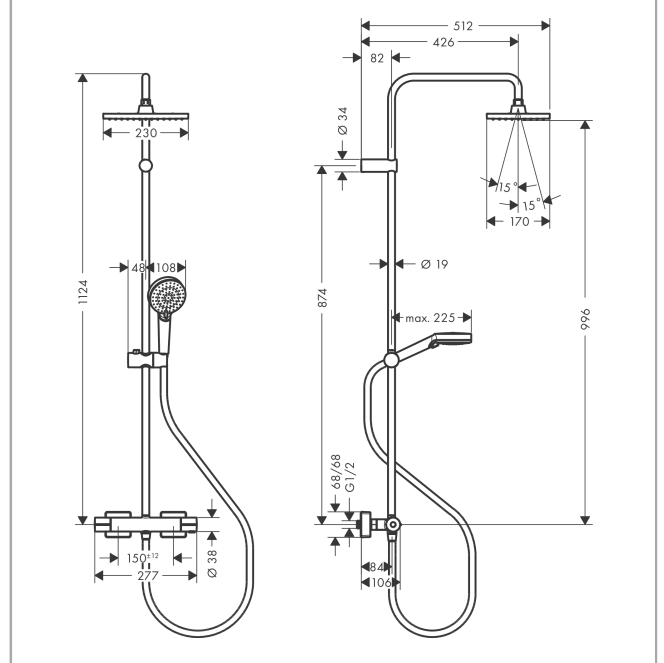

Vernis Shape
Showerpipe 230 1jet EcoSmart mit Thermostat
 Oberfläche: **Chrom** Artikelnummer: **26097000**

Beschreibung

Merkmale

- besteht aus: Kopfbrause, Handbrause, Brausethermostat, Brausenschlauch, Handbrausehalterung, Brausestange
- Kopfbrause Vernis Shape 230 1jet
- Brausekopfgrösse Kopfbrause: 230 x 170 mm
- Strahlart Kopfbrause: Rain
- Durchflussmenge Rain (bei 3 bar): 6,5 l/min
- Strahlart Handbrause: Rain, IntenseRain
- Durchfluss für Handbrause bei 3 bar: 6,8 l/min
- maximale Durchflussmenge für Showerpipe bei 3 bar: 6,8 l/min
- Mindestfliessdruck: 1 bar
- min. Betriebsdruck: 1 bar
- max. Betriebsdruck: 10 bar
- Kugelgelenk: Kopfbrause im Winkel verstellbar
- Brausestangendurchmesser: 19 mm
- höhenverstellbare Handbrausehalterung mit Push Schieber
- Brausearmlänge Kopfbrause: 426 mm
- Thermostat Vernis
- Sicherheitssperre bei 40°C
- einstellbare Heisswasserbegrenzung
- Verbraucheransteuerung durch Drehen
- für Durchlauferhitzer geeignet
- Montageart: Aufputzinstallation
- Anschlussgrösse: DN15
- Anschlussgewinde: G ½
- Stichmass: 150 mm ± 12 mm
- Eigensicher gegen Rückfliessen
- Gesamtlänge Brausestange: 1124 mm
- Geräuschgruppe: I
- Durchflussklasse: B, O
- 2 Verbraucher
- PA-IX 38792/IBO

Artikeldetails

Preis exkl. MwSt.

466.00 CHF

Technologie

Zertifikate / Nachhaltigkeit

Vernis Shape
Showerpipe 230 1jet EcoSmart mit Thermostat
 Oberfläche: **Chrom** Artikelnummer: **26097000**

Produktabbildung

Maßzeichnung

Durchflussdiagramm

Vernis Shape
Showerpipe 230 1jet EcoSmart mit Thermostat
 Oberfläche: **Chrom** Artikelnummer: **26097000**

Explosionszeichnung

Baujahr: >04/21

Vernis Shape
Showerpipe 230 1jet EcoSmart mit Thermostat
 Oberfläche: **Chrom** Artikelnummer: **26097000**