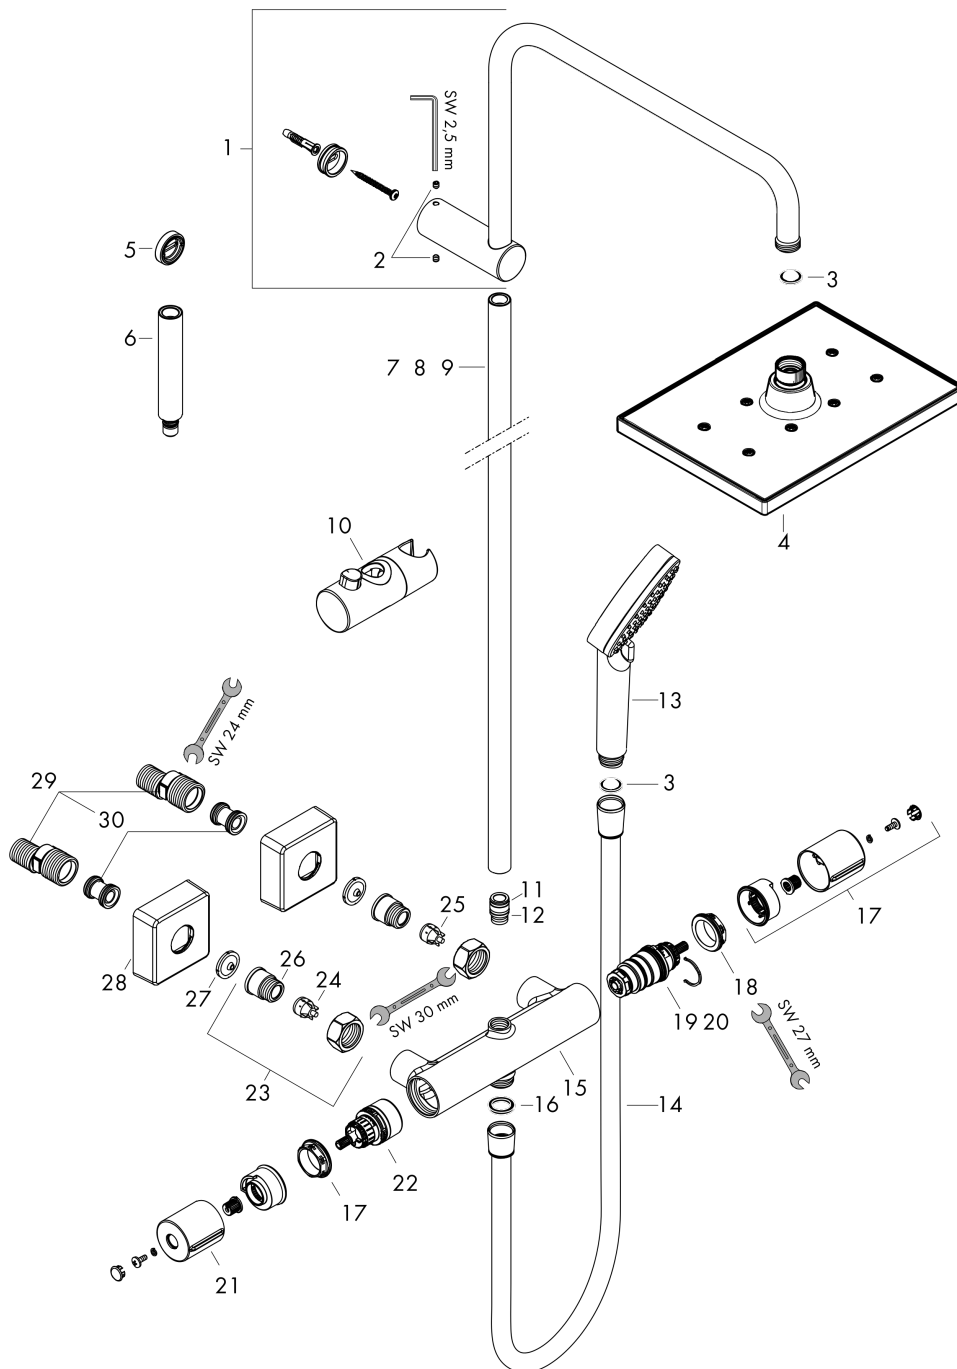

Vernis Shape
Showerpipe 230 1jet EcoSmart mit Thermostat
 Oberfläche: **Chrom** Artikelnummer: **26097000**

Beschreibung

Merkmale

- besteht aus: Kopfbrause, Handbrause, Brausethermostat, Brausenschlauch, Handbrausehalterung, Brausestange
- Kopfbrause Vernis Shape 230 1jet
- Brausekopfgrösse Kopfbrause: 230 x 170 mm
- Strahlart Kopfbrause: Rain
- Durchflussmenge Rain (bei 3 bar): 6,5 l/min
- Strahlart Handbrause: Rain, IntenseRain
- Durchfluss für Handbrause bei 3 bar: 6,8 l/min
- maximale Durchflussmenge für Showerpipe bei 3 bar: 6,8 l/min
- Mindestfliessdruck: 1 bar
- min. Betriebsdruck: 1 bar
- max. Betriebsdruck: 10 bar
- Kugelgelenk: Kopfbrause im Winkel verstellbar
- Brausestangendurchmesser: 19 mm
- höhenverstellbare Handbrausehalterung mit Push Schieber
- Brausearmlänge Kopfbrause: 426 mm
- Thermostat Vernis
- Sicherheitssperre bei 40°C
- einstellbare Heisswasserbegrenzung
- Verbraucheransteuerung durch Drehen
- für Durchlauferhitzer geeignet
- Montageart: Aufputzinstallation
- Anschlussgrösse: DN15
- Anschlussgewinde: G ½
- Stichmass: 150 mm ± 12 mm
- Eigensicher gegen Rückfliessen
- Gesamtlänge Brausestange: 1124 mm
- Geräuschgruppe: I
- Durchflussklasse: B, O
- 2 Verbraucher
- PA-IX 38792/IBO

Maßzeichnung

Durchflussdiagramm

Vernis Shape
Showerpipe 230 1jet EcoSmart mit Thermostat
 Oberfläche: **Chrom** Artikelnummer: **26097000**

Explosionszeichnung

Baujahr: >04/21

Vernis Shape
Showerpipe 230 1jet EcoSmart mit Thermostat
 Oberfläche: **Chrom** Artikelnummer: **26097000**