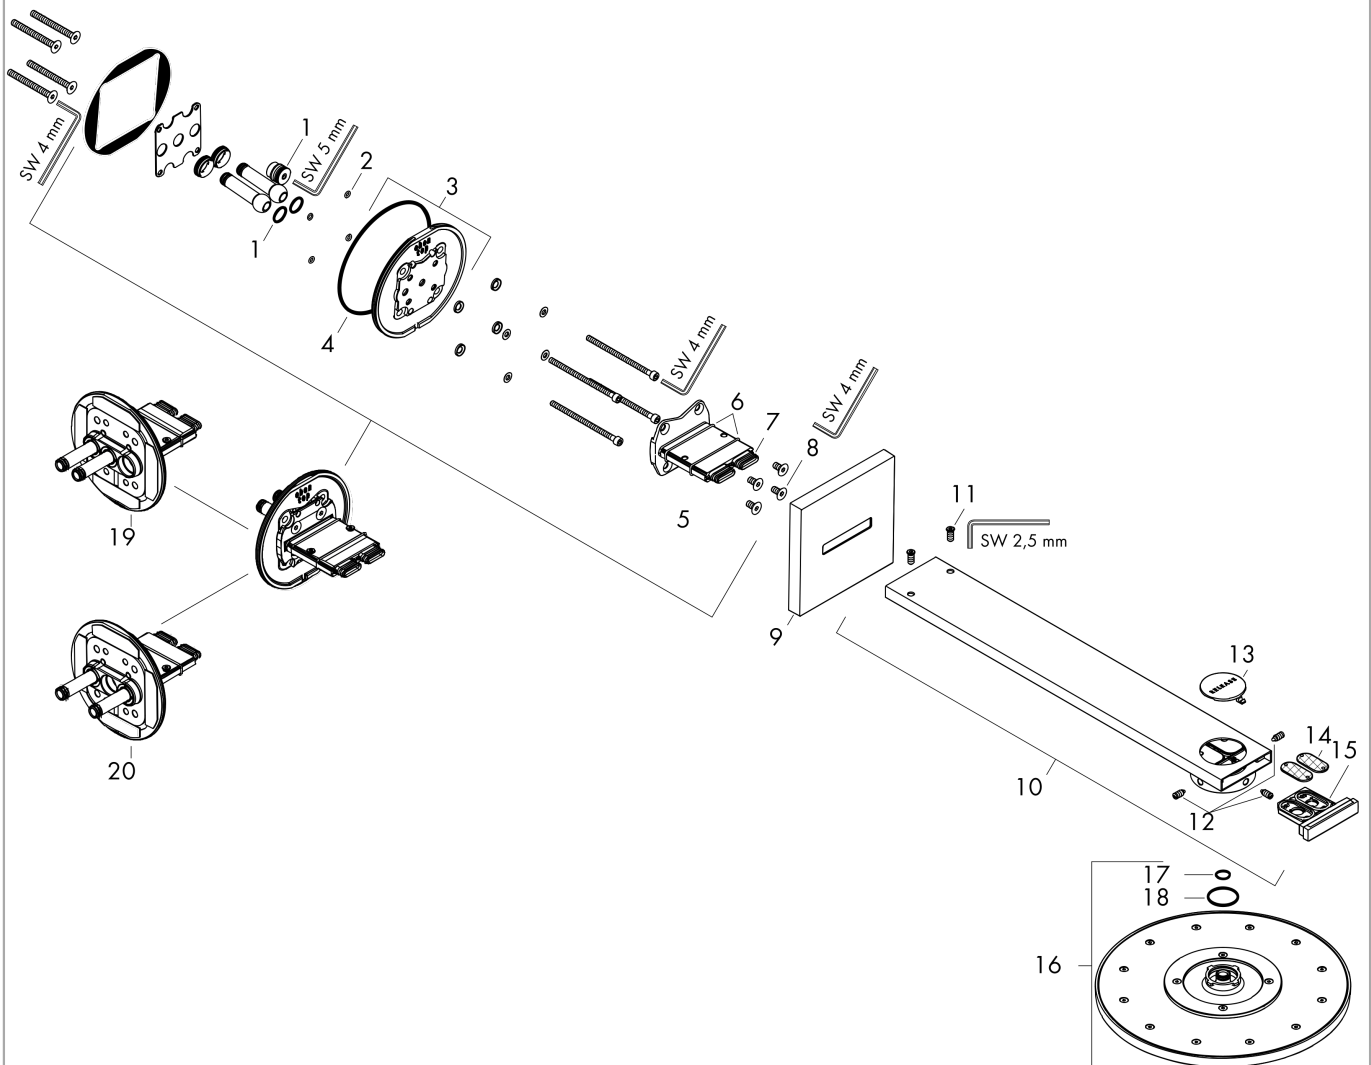

#### Maßzeichnung

**AXOR ShowerSolutions**

**Kopfbrause 300 2jet mit Brausearm**

Oberfläche: **Brushed Nickel** Artikelnummer: **35303820**

**Durchflussdiagramm**

Die Verbrauchswerte wurden praxisnah mit den dazugehörigen Armaturen (Thermostat/Mischer/Unterputzventil) gemessen.

**AXOR ShowerSolutions**

**Kopfbrause 300 2jet mit Brausearm**

Oberfläche: **Brushed Nickel** Artikelnummer: **35303820**

**Explosionszeichnung**

Baujahr: >03/19

### Kopfbrause 300 2jet mit Brausearm

Oberfläche: **Brushed Nickel** Artikelnummer: **35303820**