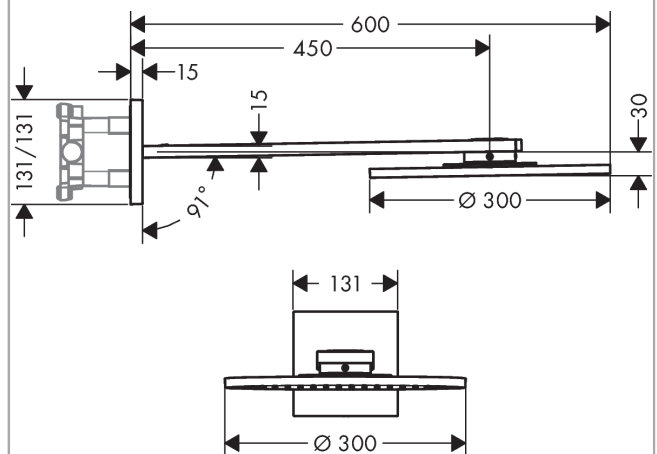

AXOR ShowerSolutions

Kopfbrause 300 2jet mit Brausearm

Oberfläche: **Brushed Nickel** Artikelnummer: **35303820**

Beschreibung

Merkmale

- besteht aus: Kopfbrause, Brausearm
- Brausekopfgrösse: 300 mm
- Strahlart: PowderRain, Intense PowderRain
- Durchflussmenge PowderRain (bei 3 bar): 19 l/min
- Durchflussmenge Intense PowderRain (bei 3 bar): 16 l/min
- Maximale Durchflussmenge bei 3 bar: 19 l/min
- Mindestfliessdruck: 2 bar
- dynamische Strahldüsen fahren im Betrieb aus
- Material Strahlscheibe: Metall
- Brausearmlänge: 450 mm
- Kopfbrause zur Reinigung abnehmbar
- ServiceCard mit Sieb kann zur Reinigung ohne Werkzeug entnommen werden
- Montage: Wand
- Anschlussart: Grundkörper

Artikeldetails

TEAM-Nr. 758370.587
Preis exkl. MwSt. 2787.00 CHF

Technologie

Designpreise

reddot winner 2020

reddot winner 2021

Zertifikate / Nachhaltigkeit

Produktabbildung

Maßzeichnung