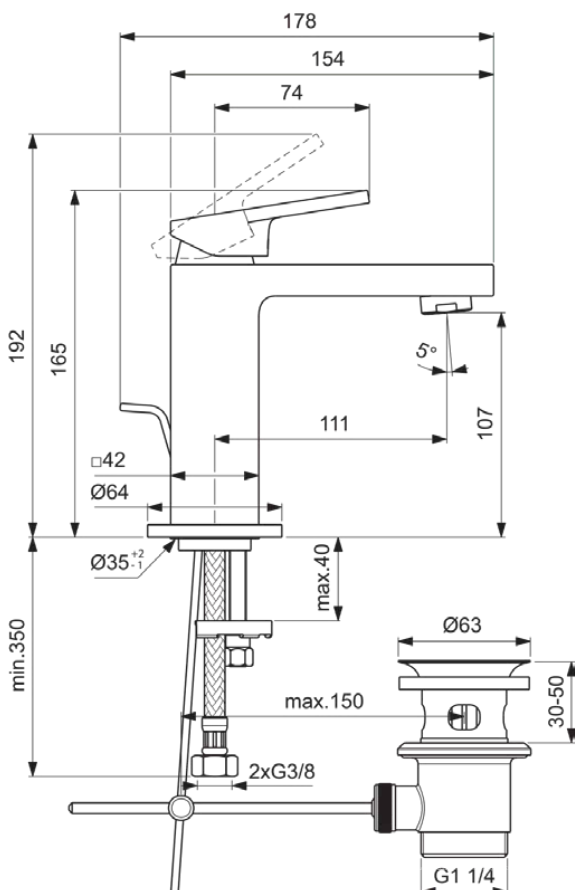

EXTRA

BD500GN

EXTRA | Waschtischarmatur 64x178x165 mm, 111 mm vertikaler Abstand bis Mitte Auslauf in silver storm, 5 l/min (3 bar), mit Ablaufgarnitur | EasyFix, Durchflussbegrenzer, FirmaFlow, PVD Technologie

Bild & Zeichnung

Allgemeine Informationen

Produktkategorie:	Waschtischarmaturen
Produktart:	Waschtischarmatur
Marke:	Ideal Standard
Kollektion:	EXTRA
Designer:	Palomba Serafini Associati
Colour:	GN - Silver Storm
Oberflächenbeschaffenheit:	satin
Höhe (mm):	165
Breite (mm):	64
Ausladung (mm):	178
Befestigungsart:	EasyFix
Nettogewicht (kg):	2.00
EAN Code:	3800861112433

Features

EasyFix

Durchflussbegrenzer

FirmaFlow

PVD Technologie

Downloads

- [Spare Parts List](#)

Produktstandards & Zertifikate

Normen:	EN 248 | DIN 4109-1 | EN 817
Name des ACS-Zertifikates:	21 ACC LY 068_223
Name des BGCC-Zertifikates:	14-NURVSPSRB-4110

Produktspezifikationen

Anzahl der Rosette(n):	1
Anzahl der Griffe:	1
BlueStart Technologie:	Nein
Farbcode:	GN
Farbbeschreibung:	silver storm
Cool Body Technologie:	Nein
FirmaFlow Kartusche:	Ja
Griffposition:	Oben
Mit Kettenöse:	Nein
Integrierte Elektronik:	Nein
Niederdruckmodell:	Nein
Maximaler Durchfluss bei 3 bar (l/min):	5
Maximaler Durchfluss bei 3 bar (l/min) für alle Auslässe:	5