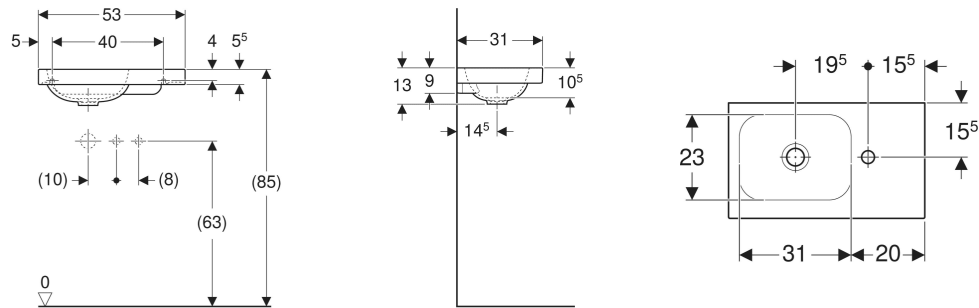

Geberit iCon Light Handwaschbecken mit Ablagefläche

EIGENSCHAFTEN

- Unterbaufähig
- Asymmetrisch
- Mit Ablagefläche

TECHNISCHE DATEN

Werkstoff Sanitärkeramik

ZUBEHÖR

- Geberit Tauchrohrgeruchsverschluss für Waschbecken, Abgang horizontal

- Geberit Tauchrohrsiphon für Waschbecken, Anschluss BSP, Abgang horizontal oder vertikal
- Geberit Tauchrohrgeruchsverschluss für Waschbecken, Raumsparmodell, Abgang horizontal
- Geberit Ablaufventil mit freiem Auslauf, Sieb
- Geberit Ablaufventil mit freiem Auslauf und Ventilabdeckung
- Geberit Befestigungsmaterial für Handwaschbecken

Art.-Nr.	Farbe / Oberfläche	Hahnloch	Überlauf	B cm	H cm	T cm	Ablagefläche	VE1 St.	VE2 St.
501.832.00.1	weiß	rechts	ohne	53	13	31	rechts	1	16