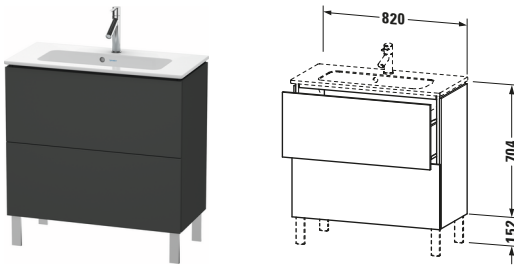

Waschtischunterbau bodenstehend

Basis Angaben	
Langbezeichnung	Duravit L-Cube Waschtischunterbau bodenstehend, Graphit Matt, Rechteckig, Anzahl Auszüge: 2, Tip-on Technik – LC667404949

Spezifikationen	
Anzahl Auszüge	2
Für Anzahl Waschtische	1
Compact	✓
Montagegrad	Montiert

Waschplatz	
Position Becken	Mitte

Montage	
Montageart	Montage unter Waschtisch / Bodenstehend / Wandmontage

Farbe	
Farbwert	Graphit
Glanzgrad	Matt

Front	
Farbwert Front	Graphit
Glanzgrad Front	Matt

Korpus	
Glanzgrad Korpus	Matt
Material Korpus	Hochverdichtete Dreischicht-Holzspanplatte
Oberfläche Korpus	Dekor

Griff	
Ausführung Griff	Grifflos

Features	
Tip-on Technik	✓
Einrichtungssystem	Optional
Selbsteinzug mit Dämpfung	✓
Siphonausschnitt	✓
Schürze	✓
Füße	Optional

Lieferumfang	
Montage	
Inkl. Befestigungsmaterial	✓
Technische Dokumentation	
Inkl. Montageanleitung	digital und gedruckt

Vermaßung	
Breite / Länge	820 mm
Höhe	704 mm
Tiefe / Breite	391 mm
Min. Wandabstand	0 mm

Passende Produkte	
Passende Artikel	
	Sockelfuß # UV9993 Universal
	Einrichtungssystem Set # UV0503 Universal
	Sockelfuß # UV9991 Universal
	Raumsparsiphon # 005076 Universal
	Waschtisch # 234283 ME by Starck
Notwendige Artikel	
	Waschtisch # 234283 ME by Starck