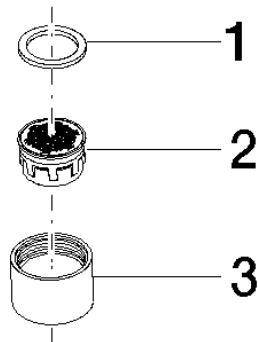

90 23 01 024 04

	Chrom	90 23 01 024 04-00
	Platin gebürstet	90 23 01 024 04-06

Luftsprudler M22x1 - Chrom

ERSATZTEILE

90 23 01 024 04

Luftsprudler M22x1 - Chrom

ERSATZTEILE

90 23 01 024 04

90 23 01 024 04

Ersatzteile für die
anderen
Oberflächenvarianten
finden Sie hier: Platin
gebürstet

Ersatzteilstückliste

Nr.	Artikelnummer	Benennung	Verbaumenge	Lieferzeit
3	09 23 01 024-00	Luftsprudlerhülse Ø 25 x 17 mm - Chrom	1,00	10
2	09 29 03 049 90	Luftsprudlereinsatz M22/M24 7,0 l/min. -	1,00	2
1	09 14 05 005 90	Dichtung NBR 70 20,8 x 16,0 x 1,5 mm -	1,00	2