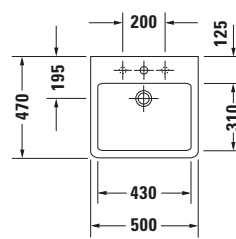

Waschtisch

Basis Angaben	
Langbezeichnung	Duravit Vero Waschtisch 500 mm Weiß Hochglanz, Hahnlochbank, Anzahl Hahnlöcher pro Waschplatz: 1, Überlauf, Geschliffen – 04545000271

Spezifikationen	
Farbe	
Farbwert	Weiß
Innenfarbe	Weiß
Aussenfarbe	Weiß
Glanzgrad	Hochglanz
Glanzgrad Innen	Hochglanz
Glanzgrad Außen	Hochglanz
Überlauf	
Überlauf	✓
Waschplatz	
Anzahl Hahnlöcher pro Waschplatz	1
Material	
Material	Keramik

Features	
Oberflächenveredelung	
WonderGliss	✓
Waschtisch	
Geschliffen	✓
Waschplatz	
Hahnlochbank	✓

Logistik	
Artikelgewicht	15,3 kg

Passende Produkte	
Passende Artikel	
	Push-open Ventil # 0050524600 Universal
	Push-open Ventil # 0050521000 Universal
	Designsiphon # 0050361000 Universal
	Designsiphon # 0050364600 Universal
	Push-open Ventil # 005052 Universal
	Designsiphon # 005036 Universal

Beschreibungstexte	
Ausschreibungstext	Duravit Vero Waschtisch Weiß Hochglanz 500 mm, Designer: Duravit, Sanitärkeramik, Wandhängend-Aufsatz, Überlauf, Position Ablauf: Mitte, Geschliffen, Anzahl Becken: 1, Beckenform: Rechteckig, Position Becken: Mitte, Position Hahnloch: Mitte, Weiß Hochglanz, Geeignet für Möbel, Hahnlochbank, CE-Kennzeichen-1: EN 14688, EAN Nr.: 4021534286001, Artikelgewicht: 15,3 kg, Beckenbreite: 430 mm, Beckentiefe: 310 mm, Abmessungen (Breite / Länge x Tiefe / Breite x Höhe): 500 x 470 x 175 mm, WonderGliss, Artikel Nr.: 04545000271