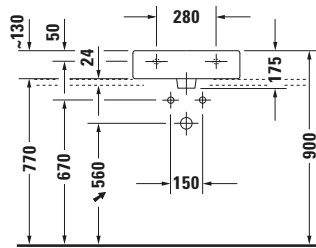

Waschtisch

Basis Angaben	
Langbezeichnung	Duravit Vero Waschtisch 500 mm Weiß Hochglanz, Hahnlochbank, Anzahl Hahnlöcher pro Waschplatz: 1, Überlauf, Geschliffen – 04545000271

Spezifikationen	
Farbe	
Farbwert	Weiß
Innenfarbe	Weiß
Aussenfarbe	Weiß
Glanzgrad	Hochglanz
Glanzgrad Innen	Hochglanz
Glanzgrad Außen	Hochglanz
Überlauf	
Überlauf	✓
Waschplatz	
Anzahl Hahnlöcher pro Waschplatz	1
Material	
Material	Keramik

Features	
Oberflächenveredelung	
WonderGliss	✓
Waschtisch	
Geschliffen	✓
Waschplatz	
Hahnlochbank	✓

Logistik	
Artikelgewicht	15,3 kg

Passende Produkte	
Passende Artikel	
	Push-open Ventil # 0050524600 Universal
	Push-open Ventil # 0050521000 Universal
	Designsiphon # 0050361000 Universal
	Designsiphon # 0050364600 Universal
	Push-open Ventil # 005052 Universal
	Designsiphon # 005036 Universal

Beschreibungstexte	
Ausschreibungstext	Duravit Vero Waschtisch Weiß Hochglanz 500 mm, Designer: Duravit, Sanitärkeramik, Wandhängend-Aufsatz, Überlauf, Position Ablauf: Mitte, Geschliffen, Anzahl Becken: 1, Beckenform: Rechteckig, Position Becken: Mitte, Position Hahnloch: Mitte, Weiß Hochglanz, Geeignet für Möbel, Hahnlochbank, CE-Kennzeichen-1: EN 14688, EAN Nr.: 4021534286001, Artikelgewicht: 15,3 kg, Beckenbreite: 430 mm, Beckentiefe: 310 mm, Abmessungen (Breite / Länge x Tiefe / Breite x Höhe): 500 x 470 x 175 mm, WonderGliss, Artikel Nr.: 04545000271