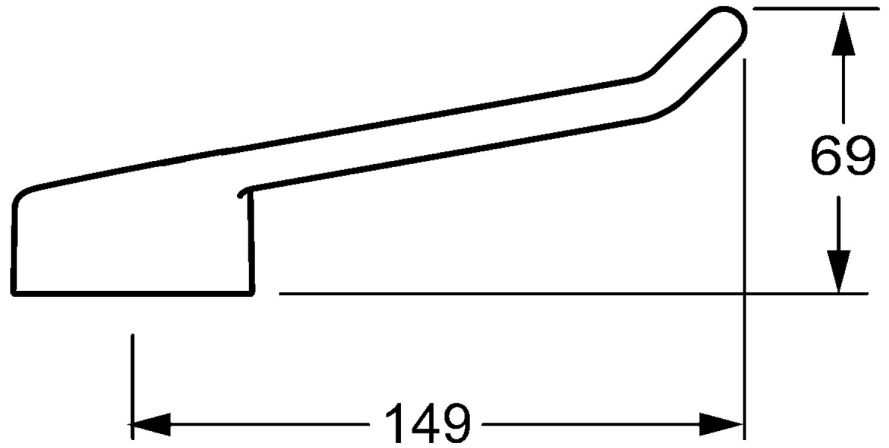

EAN: 4015474265509
static.hansa.com/02440005

- Gesundheit & Pflege, Zubehör
- Chrom
- Bedienungshebel lang, Hebel mit W+K-Kennzeichnung, Bügelhebel

Technische Daten

Technische Eigenschaften

Länge / Höhe **149 mm**