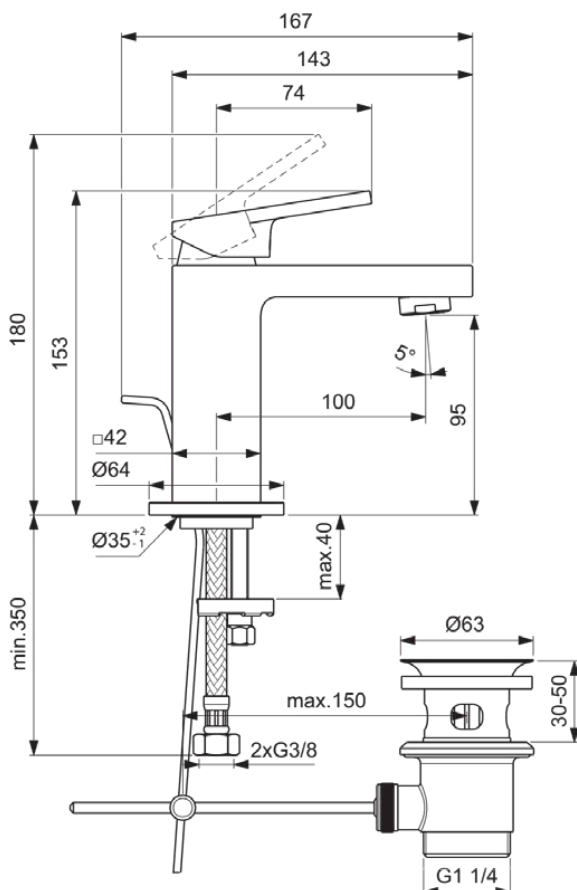

EXTRA

BD502GN

EXTRA | Waschtischarmatur 64x167x153 mm, 100 mm vertikaler Abstand bis Mitte Auslauf in silver storm, 5 l/min (3 bar), mit Ablaufgarnitur | EasyFix, Durchflussbegrenzer, FirmaFlow, PVD Technologie

Bild & Zeichnung

Allgemeine Informationen

Produktkategorie:	Waschtischarmaturen
Produktart:	Waschtischarmatur
Marke:	Ideal Standard
Kollektion:	EXTRA
Designer:	Palomba Serafini Associati
Colour:	GN - Silver Storm
Oberflächenbeschaffenheit:	satın
Höhe (mm):	153
Breite (mm):	64
Ausladung (mm):	167
Befestigungsart:	EasyFix
Nettogewicht (kg):	1.93
EAN Code:	3800861112457

Features

EasyFix

Durchflussbegrenzer

FirmaFlow

PVD Technologie

Downloads

- [Spare Parts List](#)

Produktstandards & Zertifikate

Normen:	EN 248 | DIN 4109-1 | EN 817
Name des ACS-Zertifikates:	21 ACC LY 068_223
Name des BGCC-Zertifikates:	14-NURVSPSRB-4110

Produktspezifikationen

Anzahl der Rosette(n):	1
Anzahl der Griffe:	1
BlueStart Technologie:	Nein
Farbcode:	GN
Farbbeschreibung:	silver storm
Cool Body Technologie:	Nein
FirmaFlow Kartusche:	Ja
Griffposition:	Oben
Mit Kettenöse:	Nein
Integrierte Elektronik:	Nein
Niederdruckmodell:	Nein
Maximaler Durchfluss bei 3 bar (l/min):	5
Maximaler Durchfluss bei 3 bar (l/min) für alle Auslässe:	5