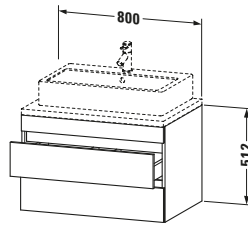

**Konsolenwaschtischunterbau wandhängend**

Basis Angaben	
Langbezeichnung	Duravit DuraStyle Konsolenwaschtischunterbau wandhängend, Nussbaum Matt, Rechteckig, Anzahl Schubkästen: 2 – DS531707979

Spezifikationen	
Anzahl Schubkästen	2
Für Anzahl Waschtische	1
Montagegrad	Montiert
Waschplatz	
Position Becken	Mitte
Montage	
Montageart	Konsolenmontage / Wandhängend / Wandmontage
Farbe	
Farbwert	Nussbaum
Glanzgrad	Matt
Front	
Farbwert Front	Nussbaum
Glanzgrad Front	Matt
Korpus	
Glanzgrad Korpus	Matt
Material Korpus	Hochverdichtete Dreischicht-Holzspanplatte
Oberfläche Korpus	Dekor
Griff	
Ausführung Griff	Grifflos

Features	
Inneneinteilung	Optional
Selbsteinzug mit Dämpfung	✓
Siphonausschnitt	✓
Schürze	✓

Lieferumfang	
Montage	
Inkl. Befestigungsmaterial	✓
Technische Dokumentation	
Inkl. Montageanleitung	digital und gedruckt

Logistik	
Artikelgewicht	24,5 kg
Verkaufsverpackung	
Art Verkaufsverpackung	Karton
Menge / Verkaufsverpackung	1 Stk.
Ab Werk verpackt	✓
Breite Verkaufsverpackung inkl. Artikel	721 mm
Höhe Verkaufsverpackung inkl. Artikel	860 mm
Tiefe Verkaufsverpackung inkl. Artikel	625 mm
Gewicht Verkaufsverpackung inkl. Artikel	31,5 kg
Anzahl Packstücke	1

Vermaßung	
Breite / Länge	800 mm
Höhe	512 mm
Tiefe / Breite	548 mm
Min. Wandabstand	20 mm

Passende Produkte	
Passende Artikel	
	Raumsparsiphon # <b>005076</b> Universal
	Inneneinteilung # <b>UV9846</b> Universal