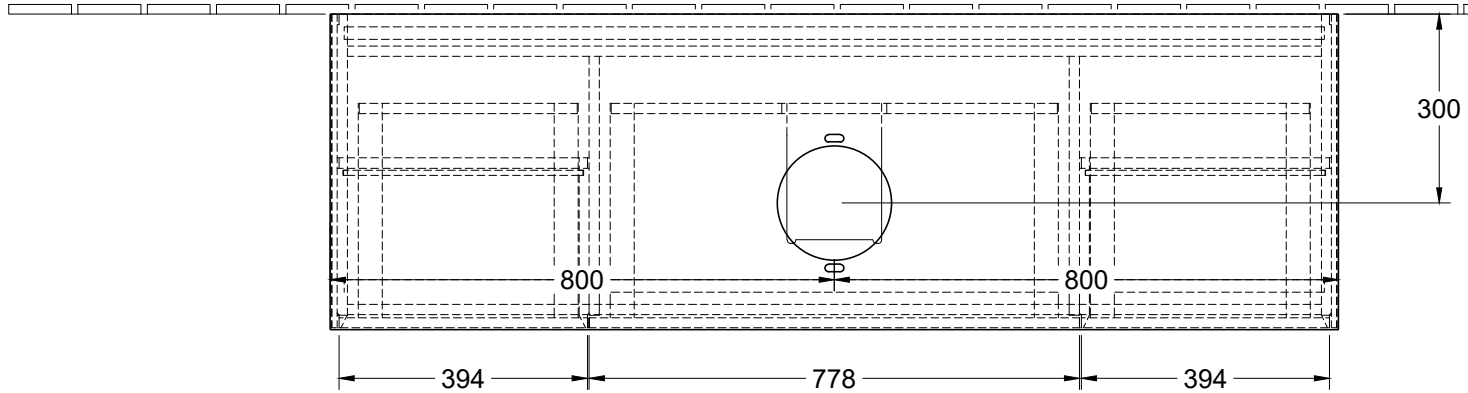

$\frac{N}{L}$
 220 - 240 V

Finion FD0ZYXX		 Villeroy & Boch 1748
V01 / 05.03.2019	1:12	