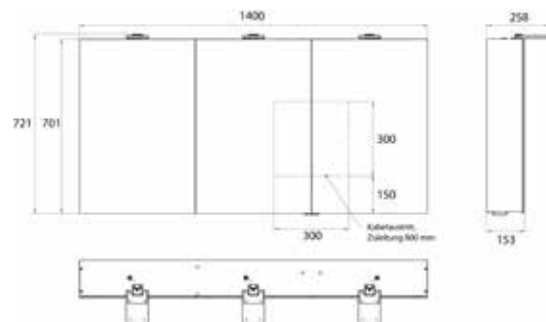

PRODUKTINFORMATION

Lichtspiegelschrank Pure 2 Style (LED), 1400 mm, IP 20, 34 W, 2.700-6.500 K aluminium

Art.-Nr.9797 053 06

Aufputzmodell, 6 stufenlos einstellbare Ablagen, 3 Türen, 2 Steckdosen, Höhe: 721 mm, drei LED-Aufsatzleuchten (Waschtischbeleuchtung, Oberlicht separat abschaltbar)