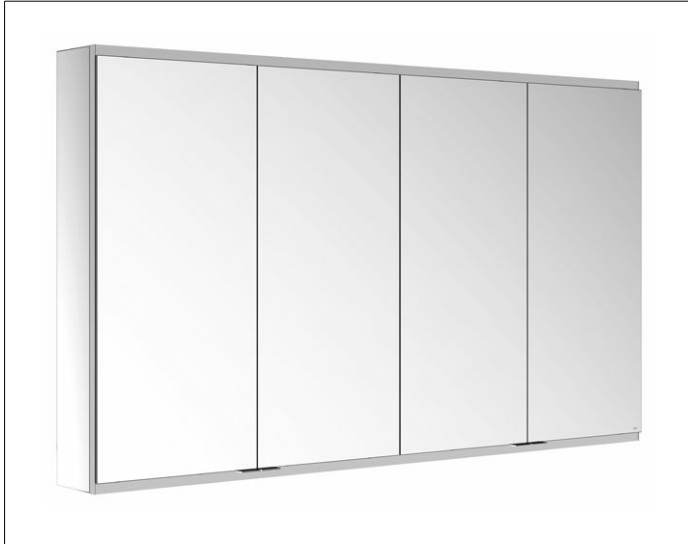

Royal Modular 2.0
800401161100000 Spiegelschrank

PRODUKT

ZEICHNUNG

OBERFLÄCHE

silber-eloxiert

ABMESSUNG

1600 x 900 x 160 mm