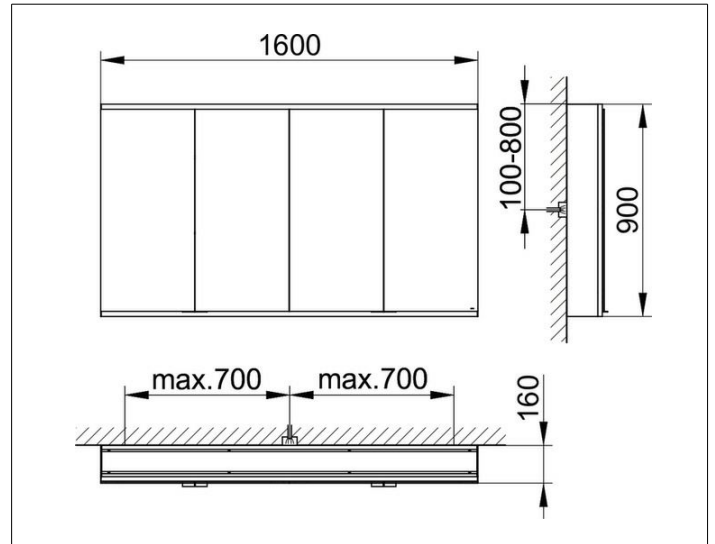

Royal Modular 2.0
800401161100000 Spiegelschrank

PRODUKT

ZEICHNUNG

OBERFLÄCHE

silber-eloxiert

ABMESSUNG

1600 x 900 x 160 mm