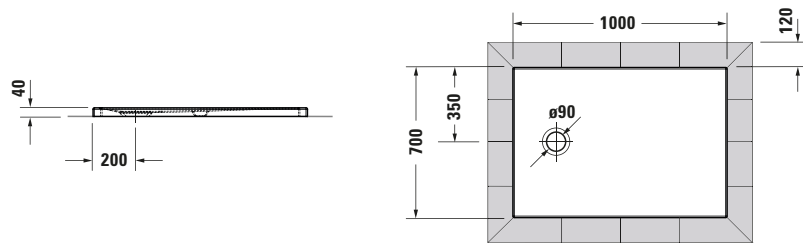

**Duschwanne**

**Basis Angaben**

Langbezeichnung	Duravit Tempano Duschwanne 1000x700 mm Weiß, Bodenbündig, Halbeinbau, Aufgesetzt, Material: Sanitäracryl, Rechteckig – 720193000000000
-----------------	--

**Spezifikationen**

Form	Rechteckig
<b>Farbe</b>	
Farbwert	Weiß
Glanzgrad	Glänzend
<b>Material</b>	
Material	Sanitäracryl
<b>Montage</b>	
Einbauart	Bodenbündig / Halbeinbau / Aufgesetzt
<b>Ablauf</b>	
Position Ablauf	Seitlich

**Lieferumfang**

<b>Technische Dokumentation</b>	
Inkl. Montageanleitung	digital und gedruckt
Inkl. Pflegeanleitung	ohne

**Vermaßung**

Breite / Länge	1000 mm
Tiefe / Breite	700 mm
Min. Höhe mit Füßen	110 mm
Max. Höhe mit Füßen	140 mm
Höhe mit Wannenträger	0 mm
Durchmesser Ablaufloch	90 mm

**Beschreibungstexte**

Ausschreibungstext	Duravit Tempano Duschwanne Weiß, Form: Rechteckig, Sanitäracryl, Einbauart: Bodenbündig, Halbeinbau, Aufgesetzt, Position Ablauf: Seitlich, CE-Kennzeichen-1: EN 14527, EAN Nr.: 4053424675251, Artikelgewicht: 22 kg, Abmessungen (Breite / Länge x Tiefe / Breite x Höhe): 1000 x 700 x 40 mm, Artikel Nr.: 720193000000000, Passende Artikel: Schalungshilfe, Schallschutz-Set, Fußgestell, Duschwannenablauf, Duschwannenfuß; Artikel Nr.: 792805000000000, 791372000000000, 791379000000000, 791283000000000, 7902690000001000, 7902690000000000, 7902630000001000, 7902630000000000, 7901730000000000; Modell Nr.: 792805, 791372, 791379, 791283, 790269, 790263, 790173
--------------------	---