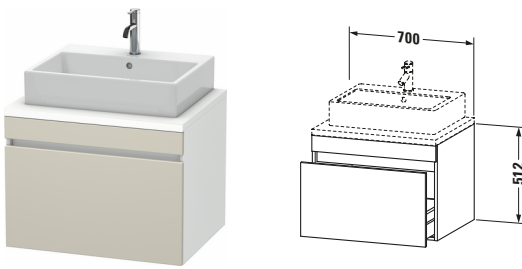

Konsolenwaschtischunterbau wandhängend

Basis Angaben	
Langbezeichnung	Duravit DuraStyle Konsolenwaschtischunterbau wandhängend, Taupe Matt, Rechteckig, Anzahl Auszüge: 1 – DS531109118

Spezifikationen	
Anzahl Auszüge	1
Für Anzahl Waschtische	1
Montagegrad	Montiert

Waschplatz	
Position Becken	Mitte

Montage	
Montageart	Konsolenmontage / Wandhängend / Wandmontage

Farbe	
Farbwert	Taupe
Glanzgrad	Matt

Front	
Farbwert Front	Taupe
Glanzgrad Front	Matt

Korpus	
Glanzgrad Korpus	Matt
Material Korpus	Hochverdichtete Dreischicht-Holzspanplatte
Oberfläche Korpus	Dekor
Griff	
Ausführung Griff	Grifflos

Features	
Inneneinteilung	Optional
Selbsteinzug mit Dämpfung	✓

Lieferumfang	
Montage	
Inkl. Befestigungsmaterial	✓
Technische Dokumentation	
Inkl. Montageanleitung	digital und gedruckt

Logistik	
Artikelgewicht	22,1 kg
Verkaufsverpackung	
Art Verkaufsverpackung	Karton
Menge / Verkaufsverpackung	1 Stk.
Ab Werk verpackt	✓
Breite Verkaufsverpackung inkl. Artikel	721 mm
Höhe Verkaufsverpackung inkl. Artikel	760 mm
Tiefe Verkaufsverpackung inkl. Artikel	625 mm
Gewicht Verkaufsverpackung inkl. Artikel	28,5 kg
Anzahl Packstücke	1

Vermaßung	
Breite / Länge	700 mm
Höhe	512 mm
Tiefe / Breite	548 mm
Min. Wandabstand	20 mm

Passende Produkte	
Passende Artikel	
	Raumsparsiphon # 005076 Universal
	Inneneinteilung # UV9846 Universal

Notwendige Artikel	
	Konsole # DS103C DuraStyle
	Konsole # DS107C DuraStyle
	Konsole # DS102C DuraStyle
	Konsole # DS106C DuraStyle