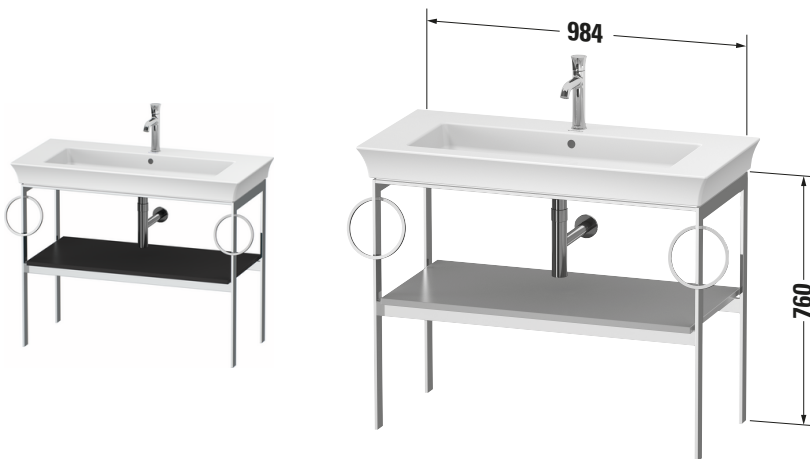

White Tulip # WT4547B5858

Design by Philippe Starck

Metallkonsole

Basis Angaben	
Langbezeichnung	Duravit White Tulip Metallkonsole, , Rechteckig – WT4547B5858

Spezifikationen	
Ablage	
Anzahl Ablageflächen	1
Für Anzahl Waschtische	1
Montagegrad	Teilweise montiert
Waschplatz	
Position Becken	Mitte
Montage	
Montageart	Bodenstehend / Wandmontage
Gestell	
Farbwert Gestell	Chrom
Material Gestell	Aluminium
Glanzgrad Gestell	Hochglanz

Features	
Integrierter Höhenausgleich	✓

Lieferumfang	
Montage	
Inkl. Befestigungsmaterial	✓
Technische Dokumentation	
Inkl. Montageanleitung	digital und gedruckt

Logistik	
Artikelgewicht	12 kg
Verkaufsverpackung	
Art Verkaufsverpackung	Karton
Menge / Verkaufsverpackung	1 Stk.
Ab Werk verpackt	✓
Breite Verkaufsverpackung inkl. Artikel	922 mm
Höhe Verkaufsverpackung inkl. Artikel	1060 mm
Tiefe Verkaufsverpackung inkl. Artikel	550 mm
Gewicht Verkaufsverpackung inkl. Artikel	12 kg
Anzahl Packstücke	1

Vermaßung	
Breite / Länge	984 mm
Höhe	760 mm
Tiefe / Breite	450 mm

Passende Produkte	
Passende Artikel	
	Waschtisch # 236310 White Tulip
	Designsiphon # 005036 Universal
Notwendige Artikel	
	Waschtisch # 236310 White Tulip