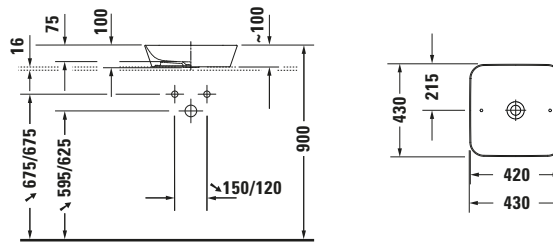

Aufsatzbecken

Basis Angaben

Langbezeichnung	Duravit Cape Cod Aufsatzbecken 430 mm Weiß Seidenmatt, Anzahl Hahnlöcher pro Waschplatz: 0 – 23404332001
-----------------	--

Spezifikationen
Farbe

Farbwert	Weiß
Innenfarbe	Weiß
Außenfarbe	Weiß
Glanzgrad	Seidenmatt
Glanzgrad Innen	Seidenmatt
Glanzgrad Außen	Seidenmatt

Material

Material	Keramik
----------	---------

Features
Oberflächenveredelung

WonderGliss	✓
-------------	---

Logistik

Artikelgewicht	7,4 kg
----------------	--------

Passende Produkte
Passende Artikel

	Designsiphon # 005036 Universal
	Schafventil # 005024 Universal

Beschreibungstexte

Ausschreibungstext	Duravit Cape Cod Aufsatzbecken Weiß Seidenmatt 430 mm, Designer: Philippe Starck, DuraCeram®, Aufsatz, Ohne Überlauf, Position Ablauf: Mitte, Anzahl Becken: 1, Beckenform: Quadratisch, Position Becken: Mitte, Position Hahnlöcher: Ohne, Weiß Seidenmatt, Geeignet für Möbel, CE-Kennzeichen-1: EN 14688, EAN Nr.: 4053424897615, Artikelgewicht: 7,4 kg, Beckenbreite: 420 mm, Beckentiefe: 420 mm, Abmessungen (Breite / Länge x Tiefe / Breite x Höhe): 430 x 430 x 100 mm, WonderGliss, Artikel Nr.: 23404332001
--------------------	---