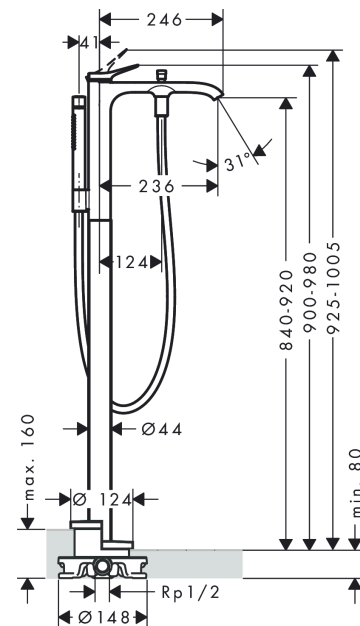

##### Merkmale

- besteht aus: Einhebel-Wannenmischer bodenstehend, Stabhandbrause, Brausenschlauch, Brausenhalter
- Ausladung: 236 mm
- Strahlart Armatur: WaterfallStream
- Strahlart Handbrause: Rain, MonoRain
- Maximale Durchflussmenge bei 3 bar: 21,3 l/min
- Durchfluss für Wanneneinlauf bei 3 bar: 21,3 l/min
- Durchfluss für Handbrause bei 3 bar: 13,4 l/min
- Keramikmischsystem
- Temperaturbegrenzung einstellbar
- Umsteller mit automatischer Rückstellung
- Rückflussverhinderer
- Geräuschgruppe: I
- Anschlussart: Grundkörper
- Standmontage
- Durchflussklasse: O, B
- P-IX 38063/IOB

#### Maßzeichnung

**Vivenis**

**Einhebel-Wannenmischer bodenstehend**

Oberfläche: **Matt Black** Artikelnummer: **75445670**

**Durchflussdiagramm**

Vivenis

Einhebel-Wannenmischer bodenstehend

Oberfläche: **Matt Black** Artikelnummer: **75445670**