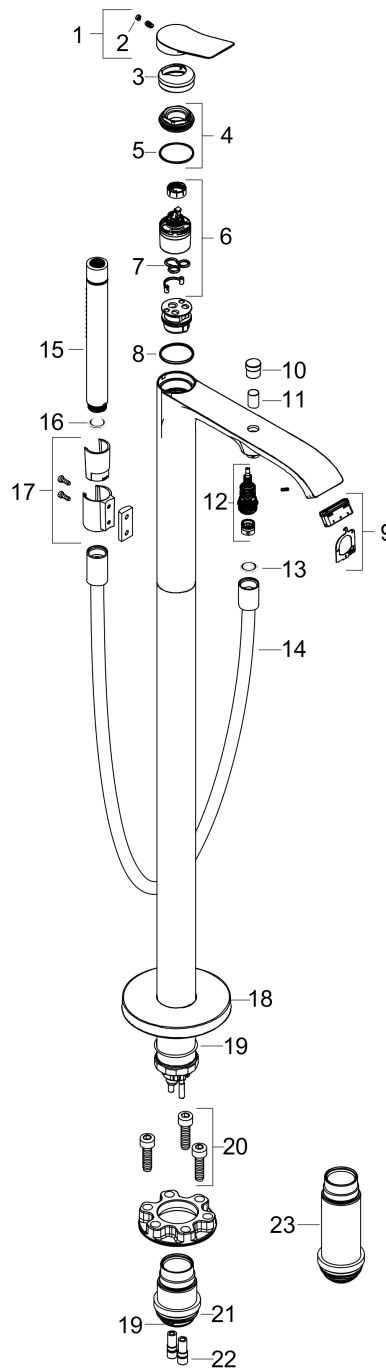

#### Produktabbildung

#### Maßzeichnung

**Vivenis**

**Einhebel-Wannenmischer bodenstehend**

Oberfläche: **Matt Black** Artikelnummer: **75445670**

**Durchflussdiagramm**

Vivenis

Einhebel-Wannenmischer bodenstehend

Oberfläche: **Matt Black** Artikelnummer: **75445670**

Explosionszeichnung

Baujahr: >06/21