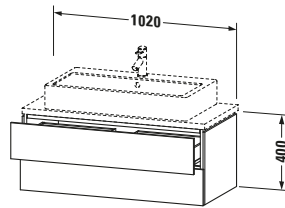

Konsolenwaschtischunterbau wandhängend

Basis Angaben	
Langbezeichnung	Duravit L-Cube Konsolenwaschtischunterbau wandhängend, Taupe Matt, Rechteckig, Anzahl Schubkästen: 2, Tip-on Technik – LC580909191

Lieferumfang	
Montage	
Inkl. Befestigungsmaterial	✓
Technische Dokumentation	
Inkl. Montageanleitung	digital und gedruckt

Passende Produkte	
Passende Artikel	
	Raumspar-Siphon # 005076 Universal
	Einrichtungssystem Set # UV0507 Universal

Spezifikationen	
Anzahl Schubkästen	2
Für Anzahl Waschtische	1
Compact	✓
Montagegrad	Montiert

Logistik	
Artikelgewicht	33,7 kg
Verkaufsverpackung	
Art Verkaufsverpackung	Karton
Menge / Verkaufsverpackung	1 Stk.
Ab Werk verpackt	✓
Breite Verkaufsverpackung inkl. Artikel	540 mm
Höhe Verkaufsverpackung inkl. Artikel	1060 mm
Tiefe Verkaufsverpackung inkl. Artikel	510 mm
Gewicht Verkaufsverpackung inkl. Artikel	37 kg
Anzahl Packstücke	1

Notwendige Artikel	
	Konsolle # LC101C L-Cube
	Konsolle # LC105C L-Cube
	Konsolle # LC100C L-Cube
	Konsolle # LC104C L-Cube

Waschplatz	
Position Becken	Mitte

Montage	
Montageart	Konsolenmontage / Wandhängend / Wandmontage

Farbe	
Farbwert	Taupe
Glanzgrad	Matt

Front	
Farbwert Front	Taupe
Glanzgrad Front	Matt

Korpus	
Glanzgrad Korpus	Matt
Material Korpus	Hochverdichtete Dreischicht-Holzspanplatte
Oberfläche Korpus	Dekor
Griff	
Ausführung Griff	Grifflos

Vermaßung	
Breite / Länge	1020 mm
Höhe	400 mm
Tiefe / Breite	477 mm
Min. Wandabstand	20 mm

Features	
Tip-on Technik	✓
Einrichtungssystem	Optional
Selbsteinzug mit Dämpfung	✓
Siphonausschnitt	✓
Schürze	✓

Weitere Informationen finden Sie hier

<https://pro.duravit.de/p/LC580909191>