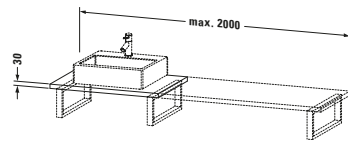

Konsole

Basis Angaben	
Langbezeichnung	Duravit L-Cube Konsole, Weiß Hochglanz, Rechteckig, Anzahl Ausschnitte: 1 – LC106C02222
Artikel Nr.	LC106C02222

Spezifikationen	
Anzahl Ausschnitte	1
Oberfläche	Dekor
Oberflächenbehandlung	Direktbeschichtet
Montage	
Montageart	Wandmontage
Einbauart	Vorwand
Farbe	
Farbwert	Weiß
Glanzgrad	Hochglanz
Material	
Material	Hochverdichtete Dreischicht-Holzspanplatte
Waschplatz	
Position Becken	Links / Rechts / Mitte
Anzahl Waschplätze	1

Features	
Hahnlochbohrungen möglich	✓

Lieferumfang	
Technische Dokumentation	
Inkl. Montageanleitung	digital und gedruckt

Logistik	
Artikelgewicht	16,5 kg
Verkaufsverpackung	
Art Verkaufsverpackung	Karton
Menge / Verkaufsverpackung	1 Stk.
Ab Werk verpackt	✓
Breite Verkaufsverpackung inkl. Artikel	615 mm
Höhe Verkaufsverpackung inkl. Artikel	2080 mm
Tiefe Verkaufsverpackung inkl. Artikel	140 mm
Gewicht Verkaufsverpackung inkl. Artikel	20,5 kg
Anzahl Packstücke	1

Vermaßung	
Breite / Länge	800 mm
Min. Variable Breite / Länge	800 mm
Max. Variable Breite / Länge	2000 mm
Höhe	30 mm
Tiefe / Breite	550 mm

Weitere Informationen finden Sie hier

<https://pro.duravit.de/p/LC106C02222>