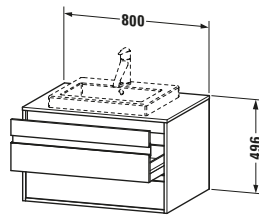

Konsolenwaschtischunterbau wandhängend

Basis Angaben	
Langbezeichnung	Duravit Ketho Konsolenwaschtischunterbau wandhängend, Graphit Matt, Rechteckig, Anzahl Ausschnitte: 1, Anzahl Schubkästen: 2 – KT675404949

Spezifikationen	
Anzahl Ausschnitte	1
Anzahl Schubkästen	2
Für Anzahl Waschtische	1
Montagegrad	Montiert
Waschplatz	
Position Becken	Mitte
Montage	
Montageart	Wandhängend / Wandmontage
Farbe	
Farbwert	Graphit
Glanzgrad	Matt
Front	
Farbwert Front	Graphit
Glanzgrad Front	Matt
Korpus	
Glanzgrad Korpus	Matt
Material Korpus	Hochverdichtete Dreischicht-Holzspanplatte
Oberfläche Korpus	Dekor
Konsole	
Farbwert Konsole	Graphit
Glanzgrad Konsole	Matt
Material Konsole	Hochverdichtete Dreischicht-Holzspanplatte
Oberfläche Konsole	Dekor
Griff	
Ausführung Griff	Griffleiste
Anzahl Griffe	2
Farbwert Griff	Silber

Features	
Selbsteinzug mit Dämpfung	✓
Siphonausschnitt	✓
Schürze	✓
Hahnlochbohrungen möglich	✓

Lieferumfang	
Inkl. Konsolenplatte	✓
Montage	
Inkl. Befestigungsmaterial	✓
Technische Dokumentation	
Inkl. Montageanleitung	digital und gedruckt

Logistik	
Artikelgewicht	32 kg
Verkaufsverpackung	
Art Verkaufsverpackung	Karton
Menge / Verkaufsverpackung	1 Stk.
Ab Werk verpackt	✓
Breite Verkaufsverpackung inkl. Artikel	620 mm
Höhe Verkaufsverpackung inkl. Artikel	860 mm
Tiefe Verkaufsverpackung inkl. Artikel	555 mm
Gewicht Verkaufsverpackung inkl. Artikel	36 kg
Anzahl Packstücke	1

Vermaßung	
Breite / Länge	800 mm
Höhe	496 mm
Tiefe / Breite	550 mm
Min. Wandabstand	0 mm

Passende Produkte	
Passende Artikel	
	Raumspsiphon # 005076 Universal