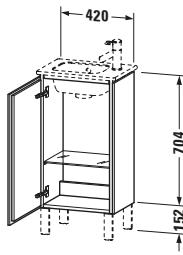

L-Cube # LC6273L8080

Design by Christian Werner

Waschtischunterbau bodenstehend

Basis Angaben	
Langbezeichnung	Duravit L-Cube Waschtischunterbau bodenstehend, Graphit Supermatt, Rechteckig, Anzahl Türen: 1 – LC6273L8080

Spezifikationen	
Tür	
Anzahl Türen	1
Türanschlag	Links
Böden	
Anzahl Glasfachböden	1
Für Anzahl Waschtische	1
Montagegrad	Montiert
Waschplatz	
Position Becken	Mitte
Montage	
Montageart	Montage unter Waschtisch / Bodenstehend / Wandmontage
Farbe	
Farbwert	Graphit
Glanzgrad	Supermatt
Front	
Farbwert Front	Graphit
Glanzgrad Front	Supermatt
Korpus	
Glanzgrad Korpus	Supermatt
Material Korpus	Hochverdichtete Dreischicht-Holzspanplatte
Oberfläche Korpus	Dekor
Griff	
Ausführung Griff	Grifflos

Features	
Automatiktürscharnier mit Dämpfung	✓
Füße	Optional

Lieferumfang

Montage	
Inkl. Befestigungsmaterial	✓

Technische Dokumentation	
Inkl. Montageanleitung	digital und gedruckt

Logistik	
Artikelgewicht	13 kg

Verkaufsverpackung	
Art Verkaufsverpackung	Karton
Menge / Verkaufsverpackung	1 Stk.
Ab Werk verpackt	✓
Breite Verkaufsverpackung inkl. Artikel	564 mm
Höhe Verkaufsverpackung inkl. Artikel	850 mm
Tiefe Verkaufsverpackung inkl. Artikel	424 mm
Gewicht Verkaufsverpackung inkl. Artikel	16,7 kg
Anzahl Packstücke	1

Vermaßung	
Breite / Länge	420 mm
Höhe	704 mm
Tiefe / Breite	294 mm
Min. Wandabstand	50 mm

Passende Produkte

Passende Artikel	
	Sockelfuß # UV9994 Universal
	Sockelfuß # UV9993 Universal
	Sockelfuß # UV9992 Universal
	Sockelfuß # UV9991 Universal
	Handwaschbecken # 072343 ME by Starck
Notwendige Artikel	
	Handwaschbecken # 072343 ME by Starck