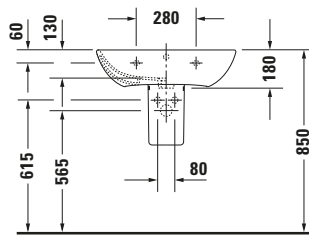

Waschtisch

Basis Angaben	
Langbezeichnung	Duravit ME by Starck Waschtisch 650 mm Weiß Seidenmatt, Hahnlochbank, Anzahl Hahnlöcher pro Waschplatz: 1, Überlauf – 233565AC00

Spezifikationen	
Farbe	
Farbwert	Weiß
Innenfarbe	Weiß
Aussenfarbe	Weiß
Glanzgrad	Seidenmatt
Glanzgrad Innen	Seidenmatt
Glanzgrad Außen	Seidenmatt
Überlauf	
Überlauf	✓
Waschplatz	
Anzahl Hahnlöcher pro Waschplatz	1
Material	
Material	Keramik

Features	
Waschplatz	
Hahnlochbank	✓
Waschtisch	
Von unten glasiert	✓

Logistik	
Artikelgewicht	19,4 kg

Passende Produkte	
Passende Artikel	
	Standsäule # 085839 ME by Starck
	Halbsäule # 085840 ME by Starck
	Push-open Ventil # 005052 Universal

Weitere Informationen finden Sie hier

<https://pro.duravit.de/p/233565AC00>

Beschreibungstexte	
Ausschreibungstext	Duravit ME by Starck Waschtisch Weiß Seidenmatt 650 mm, Designer: Philippe Starck, Sanitärkeramik, Wandhängend, Überlauf, Position Ablauf: Mitte, Von unten glasiert, Ablagefläche: Hahnlochbank, Anzahl Becken: 1, Beckenform: Rechteckig, Position Becken: Mitte, Position Hahnloch: Mitte, Weiß Seidenmatt, Geeignet für Halbsäule, Geeignet für Standsäule, Hahnlochbank, CE-Kennzeichen-1: EN 14688, EAN Nr.: 4067116507843, Artikelgewicht: 19,4 kg, Beckenbreite: 620 mm, Beckentiefe: 340 mm, Abmessungen (Breite / Länge x Tiefe / Breite x Höhe): 650 x 490 x 180 mm, Artikel Nr.: 233565AC00