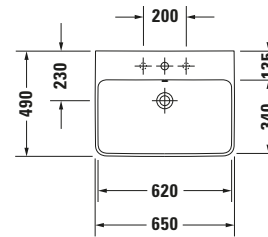

Waschtisch

Basis Angaben	
Langbezeichnung	Duravit ME by Starck Waschtisch 650 mm Weiß Seidenmatt, Hahnlochbank, Anzahl Hahnlöcher pro Waschplatz: 1, Überlauf – 233565AC00

Spezifikationen	
Farbe	
Farbwert	Weiß
Innenfarbe	Weiß
Aussenfarbe	Weiß
Glanzgrad	Seidenmatt
Glanzgrad Innen	Seidenmatt
Glanzgrad Außen	Seidenmatt
Überlauf	
Überlauf	✓
Waschplatz	
Anzahl Hahnlöcher pro Waschplatz	1
Material	
Material	Keramik

Features	
Waschplatz	
Hahnlochbank	✓
Waschtisch	
Von unten glasiert	✓

Logistik	
Artikelgewicht	19,4 kg

Passende Produkte	
Passende Artikel	
	Standsäule # 085839 ME by Starck
	Halbsäule # 085840 ME by Starck
	Push-open Ventil # 005052 Universal

Weitere Informationen finden Sie hier

<https://pro.duravit.de/p/233565AC00>

Beschreibungstexte	
Ausschreibungstext	Duravit ME by Starck Waschtisch Weiß Seidenmatt 650 mm, Designer: Philippe Starck, Sanitärkeramik, Wandhängend, Überlauf, Position Ablauf: Mitte, Von unten glasiert, Ablagefläche: Hahnlochbank, Anzahl Becken: 1, Beckenform: Rechteckig, Position Becken: Mitte, Position Hahnloch: Mitte, Weiß Seidenmatt, Geeignet für Halbsäule, Geeignet für Standsäule, Hahnlochbank, CE-Kennzeichen-1: EN 14688, EAN Nr.: 4067116507843, Artikelgewicht: 19,4 kg, Beckenbreite: 620 mm, Beckentiefe: 340 mm, Abmessungen (Breite / Länge x Tiefe / Breite x Höhe): 650 x 490 x 180 mm, Artikel Nr.: 233565AC00