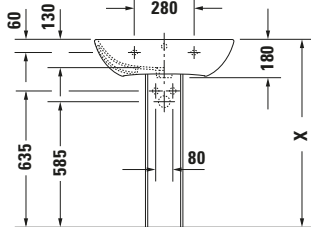

Waschtisch

Basis Angaben	
Langbezeichnung	Duravit ME by Starck Waschtisch 650 mm Weiß Seidenmatt, Hahnlochbank, Anzahl Hahnlöcher pro Waschplatz: 1, Überlauf – 233565AC00

Spezifikationen	
Farbe	
Farbwert	Weiß
Innenfarbe	Weiß
Aussenfarbe	Weiß
Glanzgrad	Seidenmatt
Glanzgrad Innen	Seidenmatt
Glanzgrad Außen	Seidenmatt
Überlauf	
Überlauf	✓
Waschplatz	
Anzahl Hahnlöcher pro Waschplatz	1
Material	
Material	Keramik

Features	
Waschplatz	
Hahnlochbank	✓
Waschtisch	
Von unten glasiert	✓

Logistik	
Artikelgewicht	19,4 kg

Passende Produkte	
Passende Artikel	
	Standsäule # 085839 ME by Starck
	Halbsäule # 085840 ME by Starck
	Push-open Ventil # 005052 Universal

Weitere Informationen finden Sie hier

<https://pro.duravit.de/p/233565AC00>

Beschreibungstexte	
Ausschreibungstext	Duravit ME by Starck Waschtisch Weiß Seidenmatt 650 mm, Designer: Philippe Starck, Sanitärkeramik, Wandhängend, Überlauf, Position Ablauf: Mitte, Von unten glasiert, Ablagefläche: Hahnlochbank, Anzahl Becken: 1, Beckenform: Rechteckig, Position Becken: Mitte, Position Hahnloch: Mitte, Weiß Seidenmatt, Geeignet für Halbsäule, Geeignet für Standsäule, Hahnlochbank, CE-Kennzeichen-1: EN 14688, EAN Nr.: 4067116507843, Artikelgewicht: 19,4 kg, Beckenbreite: 620 mm, Beckentiefe: 340 mm, Abmessungen (Breite / Länge x Tiefe / Breite x Höhe): 650 x 490 x 180 mm, Artikel Nr.: 233565AC00