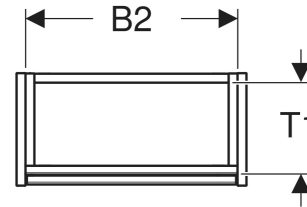

# Geberit Renova Compact Unterschrank für Handwaschbecken, mit einer Tür, verkürzte Ausladung

## EIGENSCHAFTEN

- Holz aus nachhaltiger Forstwirtschaft mit zertifizierter Herkunft
- Wandhängend
- Verkürzte Ausladung
- Mit einer Tür
- Anschlagseite links oder rechts
- Griffmulde zum Öffnen
- Tür mit Dämpfungsmechanismus
- Mit einem versetzbaren Einlegeboden

## TECHNISCHE DATEN

Werkstoff

Hochverdichtete Dreischicht-Holzspanplatte

## ZUBEHÖR

- Geberit Magnethalter
- Geberit Set Füße schmal

Art.-Nr.	Farbe / Oberfläche	B cm	B1 cm	B2 cm	Breite Waschtisch cm	H cm	T cm	T1 cm	Tür	VE1 Stk
504.081.IK.1 * Neu	salbeigrün / lackiert seidenmatt	41.2	35.8	38	45	60.6	20.1	16.6	Anschlag links oder rechts	1