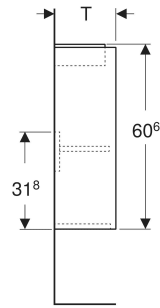

# Geberit Renova Compact Unterschrank für Handwaschbecken, mit einer Tür, verkürzte Ausladung

## EIGENSCHAFTEN

- Holz aus nachhaltiger Forstwirtschaft mit zertifizierter Herkunft
- Wandhängend
- Verkürzte Ausladung
- Mit einer Tür
- Anschlagseite links oder rechts
- Griffmulde zum Öffnen
- Tür mit Dämpfungsmechanismus
- Mit einem versetzbaren Einlegeboden

## TECHNISCHE DATEN

Werkstoff

Hochverdichtete Dreischicht-Holzspanplatte

## ZUBEHÖR

- Geberit Magnethalter
- Geberit Set Füße schmal

Art.-Nr.	Farbe / Oberfläche	B cm	B1 cm	B2 cm	Breite Waschtisch cm	H cm	T cm	T1 cm	Tür	VE1 Stk
504.081.IK.1 * Neu	salbeigrün / lackiert seidenmatt	41.2	35.8	38	45	60.6	20.1	16.6	Anschlag links oder rechts	1