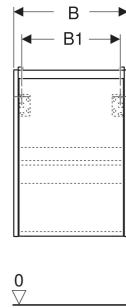

# Geberit Renova Compact Unterschrank für Handwaschbecken, mit einer Tür, verkürzte Ausladung

## EIGENSCHAFTEN

- Holz aus nachhaltiger Forstwirtschaft mit zertifizierter Herkunft
- Wandhängend
- Verkürzte Ausladung
- Mit einer Tür
- Anschlagseite links oder rechts
- Griffmulde zum Öffnen
- Tür mit Dämpfungsmechanismus
- Mit einem versetzbaren Einlegeboden

## ZUBEHÖR

- Geberit Magnethalter
- Geberit Set Füße schmal

Art.-Nr.	Farbe / Oberfläche	B cm	B1 cm	B2 cm	Breite Waschtisch cm	H cm	T cm	T1 cm	Tür	VE1 Stk
504.081.IK.1 * Neu	salbeigrün / lackiert seidenmatt	41.2	35.8	38	45	60.6	20.1	16.6	Anschlag links oder rechts	1