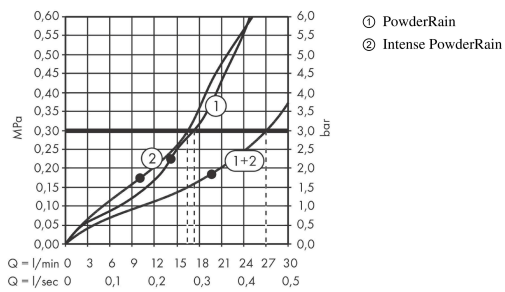

AXOR ShowerSolutions

Kopfbrause 300/300 2jet mit Deckenanschluss

Oberfläche: **Brushed Gold Optic** Artikelnummer: **35320250**

Beschreibung

Merkmale

- besteht aus: Kopfbrause, Deckenanschluss
- Brausekopfgrösse: 300 x 300 mm
- Strahlart: PowderRain, Intense PowderRain
- Durchflussmenge PowderRain (bei 3 bar): 18 l/min
- Durchflussmenge Intense PowderRain (bei 3 bar): 17 l/min
- Maximale Durchflussmenge bei 3 bar: 18 l/min
- Mindestfliessdruck: 1,7 bar
- Select Umstellung an der Armatur
- dynamische Strahldüsen fahren im Betrieb aus
- Material Strahlscheibe: Metall
- Metalldeckenanschluss
- Deckenanschlusslänge: 100 mm
- Kopfbrause zur Reinigung abnehmbar
- ServiceCard mit Sieb kann zur Reinigung ohne Werkzeug entnommen werden
- Montage: Deckenmontage
- Anschlussart: Grundkörper
- bgehängte Decke zwingend notwendig
- nicht enthalten: Grundkörper

Produktabbildung

Maßzeichnung

AXOR ShowerSolutions
Kopfbrause 300/300 2jet mit Deckenanschluss
 Oberfläche: **Brushed Gold Optic** Artikelnummer: **35320250**

Durchflussdiagramm

Die Verbrauchswerte wurden praxisnah mit den dazugehörigen Armaturen (Thermostat/Mischer/Unterputzventil) gemessen.