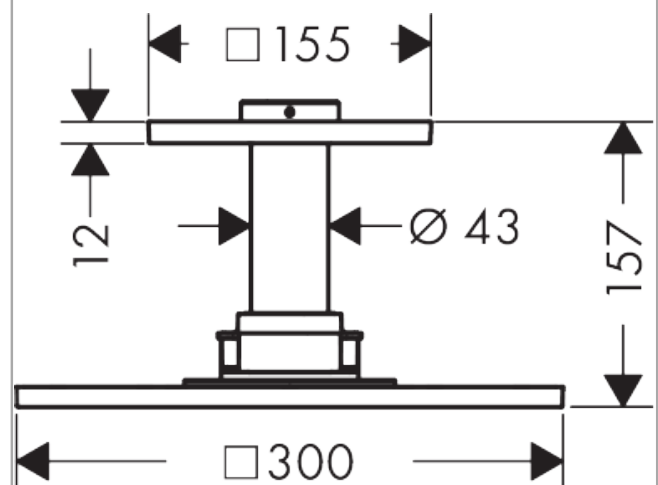

AXOR ShowerSolutions

Kopfbrause 300/300 2jet mit Deckenanschluss

Oberfläche: **Brushed Gold Optic** Artikelnummer: **35320250**

Beschreibung

Merkmale

- besteht aus: Kopfbrause, Deckenanschluss
- Brausekopfgrösse: 300 x 300 mm
- Strahlart: PowderRain, Intense PowderRain
- Durchflussmenge PowderRain (bei 3 bar): 18 l/min
- Durchflussmenge Intense PowderRain (bei 3 bar): 17 l/min
- Maximale Durchflussmenge bei 3 bar: 18 l/min
- Mindestfliessdruck: 1,7 bar
- Select Umstellung an der Armatur
- dynamische Strahldüsen fahren im Betrieb aus
- Material Strahlscheibe: Metall
- Metalldeckenanschluss
- Deckenanschlusslänge: 100 mm
- Kopfbrause zur Reinigung abnehmbar
- ServiceCard mit Sieb kann zur Reinigung ohne Werkzeug entnommen werden
- Montage: Deckenmontage
- Anschlussart: Grundkörper
- bgehängte Decke zwingend notwendig
- nicht enthalten: Grundkörper

Produktabbildung

Maßzeichnung

AXOR ShowerSolutions
Kopfbrause 300/300 2jet mit Deckenanschluss
 Oberfläche: **Brushed Gold Optic** Artikelnummer: **35320250**

Durchflussdiagramm

Die Verbrauchswerte wurden praxisnah mit den dazugehörigen Armaturen (Thermostat/Mischer/Unterputzventil) gemessen.