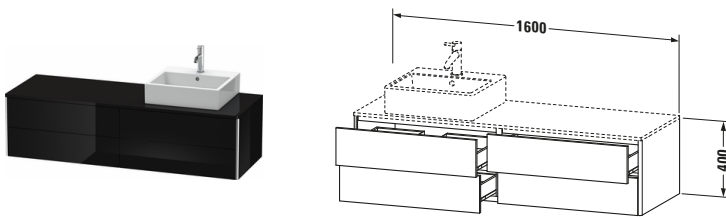

Konsolenwaschtischunterbau wandhängend

Basis Angaben	
Langbezeichnung	Duravit XSquare Konsolenwaschtischunterbau wandhängend, Schwarz Hochglanz, Rechteckig, Anzahl Ausschnitte: 1, Anzahl Schubkästen: 4, Tip-on Technik – XS4914R4040

Spezifikationen	
Anzahl Ausschnitte	1
Anzahl Schubkästen	4
Für Anzahl Waschtische	1
Montagegrad	Montiert
Waschplatz	
Position Becken	Rechts
Montage	
Montageart	Wandhängend / Wandmontage
Farbe	
Farbwert	Schwarz
Glanzgrad	Hochglanz
Front	
Farbwert Front	Schwarz
Glanzgrad Front	Hochglanz
Korpus	
Glanzgrad Korpus	Hochglanz
Material Korpus	Hochverdichtete MDF-Platte
Oberfläche Korpus	Lack
Griff	
Ausführung Griff	Grifflos
Profil	
Farbe Profil	Chrom
Glanzgrad Profil	Hochglanz
Material Profil	Aluminium

Features	
Tip-on Technik	✓
Einrichtungssystem	Optional
Selbsteinzug mit Dämpfung	✓
Siphonausschnitt	✓
Schürze	✓

Lieferumfang	
Montage	
Inkl. Befestigungsmaterial	✓
Technische Dokumentation	
Inkl. Montageanleitung	digital und gedruckt

Vermaßung	
Breite / Länge	1600 mm
Höhe	400 mm
Tiefe / Breite	548 mm
Min. Wandabstand	0 mm

Passende Produkte	
Passende Artikel	
	Raumsparsiphon # 005076 Universal
	Einrichtungssystem Set # UV0505 Universal
	Einrichtungssystem Set # UV0514 Universal
	Konsole # XS060H XSquare
	Konsole # XS061H XSquare
Notwendige Artikel	
	Konsole # XS060H XSquare
	Konsole # XS061H XSquare