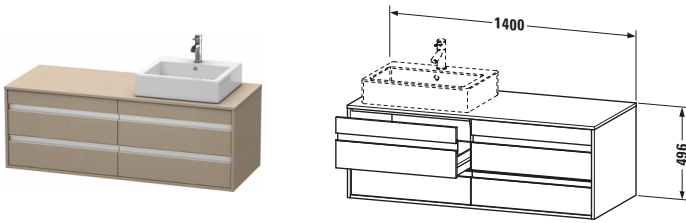

Konsolenwaschtischunterbau wandhängend

Basis Angaben	
Langbezeichnung	Duravit Ketho Konsolenwaschtischunterbau wandhängend, Leinen Matt, Rechteckig, Anzahl Ausschnitte: 1, Anzahl Schubkästen: 4 – KT6657R7575

Features	
Selbsteinzug mit Dämpfung	✓
Siphonausschnitt	✓
Schürze	✓
Hahnlochbohrungen möglich	✓

Weitere Informationen finden Sie hier

<https://pro.duravit.de/p/KT6657R7575>

Spezifikationen	
Anzahl Ausschnitte	1
Anzahl Schubkästen	4
Für Anzahl Waschtische	1
Montagegrad	Montiert
Waschplatz	
Position Becken	Rechts
Montage	
Montageart	Wandhängend / Wandmontage
Farbe	
Farbwert	Leinen
Glanzgrad	Matt
Front	
Farbwert Front	Leinen
Glanzgrad Front	Matt
Korpus	
Glanzgrad Korpus	Matt
Material Korpus	Hochverdichtete Dreischicht-Holzspanplatte
Oberfläche Korpus	Dekor
Konsole	
Farbwert Konsole	Leinen
Glanzgrad Konsole	Matt
Material Konsole	Hochverdichtete Dreischicht-Holzspanplatte
Oberfläche Konsole	Dekor
Griff	
Ausführung Griff	Griffleiste
Anzahl Griffe	4
Farbwert Griff	Silber

Lieferumfang	
Inkl. Konsolenplatte	✓
Montage	
Inkl. Befestigungsmaterial	✓
Technische Dokumentation	
Inkl. Montageanleitung	digital und gedruckt

Logistik	
Artikelgewicht	48,5 kg
Verkaufsverpackung	
Art Verkaufsverpackung	Karton
Menge / Verkaufsverpackung	1 Stk.
Ab Werk verpackt	✓
Breite Verkaufsverpackung inkl. Artikel	612 mm
Höhe Verkaufsverpackung inkl. Artikel	1440 mm
Tiefe Verkaufsverpackung inkl. Artikel	547 mm
Gewicht Verkaufsverpackung inkl. Artikel	54 kg
Anzahl Packstücke	1

Vermaßung	
Breite / Länge	1400 mm
Höhe	496 mm
Tiefe / Breite	550 mm
Min. Wandabstand	0 mm

Passende Produkte	
Passende Artikel	
	Raumsparsiphon # 005076 Universal