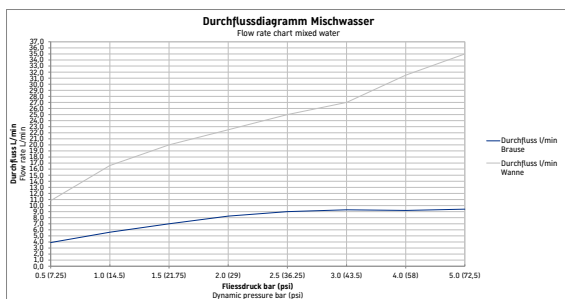

3-Loch Wannenarmatur

Basis Angaben	
Langbezeichnung	Duravit Wave 3-Loch Wannenarmatur Bronze Gebürstet – WA5260000004

Features	
Geeignet für Durchlauferhitzer	✓

Spezifikationen	
Wasseranschluss	
Anschlussart Wasseranschluss	Flexible Anschlussschläuche
Anschlussmaß Wasseranschluss	1/2"
Temperaturregelung	Keramikmischsystem
Durchflussmenge (3 bar)	27 l/min
Anschlussmaß Schlauchanschluss	1/2"
Min. Empfohlener Betriebsdruck	1 bar
Max. Empfohlener Betriebsdruck	5 bar
Farbe	
Farbwert	Bronze
Glanzgrad	Gebürstet

Vermaßung	
Höhe	203 mm
Ausladung	200 mm

Weitere Informationen finden Sie hier

<https://pro.duravit.de/p/WA5260000004>