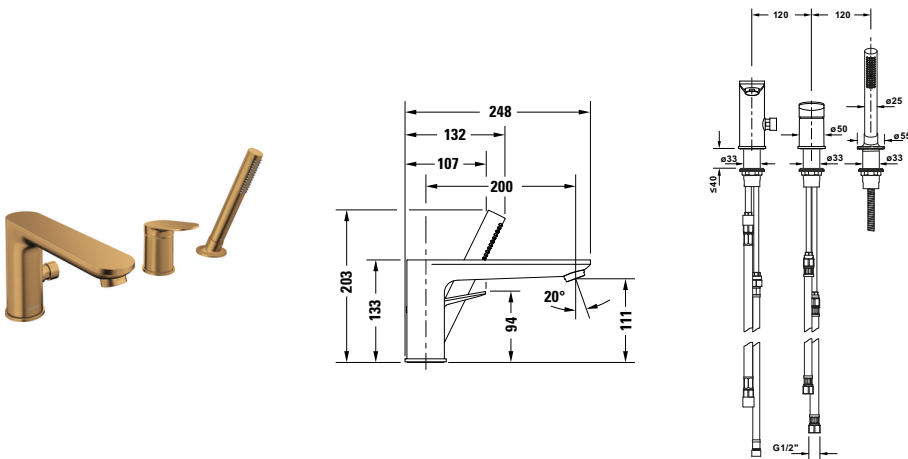

3-Loch Wannenarmatur

Basis Angaben	
Langbezeichnung	Duravit Wave 3-Loch Wannenarmatur Bronze Gebürstet – WA5260000004

Features	
Geeignet für Durchlauferhitzer	✓

Spezifikationen	
Wasseranschluss	
Anschlussart Wasseranschluss	Flexible Anschlussschläuche
Anschlussmaß Wasseranschluss	1/2"
Temperaturregelung	Keramikmischsystem
Durchflussmenge (3 bar)	27 l/min
Anschlussmaß Schlauchanschluss	1/2"
Min. Empfohlener Betriebsdruck	1 bar
Max. Empfohlener Betriebsdruck	5 bar
Farbe	
Farbwert	Bronze
Glanzgrad	Gebürstet

Vermaßung	
Höhe	203 mm
Ausladung	200 mm

Weitere Informationen finden Sie hier

<https://pro.duravit.de/p/WA5260000004>