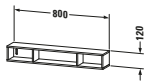

Regalelement

Basis Angaben	
Langbezeichnung	Duravit L-Cube Regalelement, Weiß Hochglanz, Rechteckig – LC120008585
Artikel Nr.	LC120008585

Spezifikationen	
Anzahl offener Fächer	3
Montagegrad	Montiert
Oberfläche	Lack
Oberflächenbehandlung	Lackiert
Ablage	
Anzahl Ablageflächen	3
Montage	
Montageart	Wandhängend / Wandmontage
Farbe	
Farbwert	Weiß
Glanzgrad	Hochglanz
Material	
Material	Hochverdichtete MDF-Platte

Lieferumfang	
Technische Dokumentation	
Inkl. Montageanleitung	digital und gedruckt

Logistik	
Artikelgewicht	2,8 kg
Verkaufsverpackung	
Art Verkaufsverpackung	Karton
Menge / Verkaufsverpackung	1 Stk.
Ab Werk verpackt	✓
Breite Verkaufsverpackung inkl. Artikel	240 mm
Höhe Verkaufsverpackung inkl. Artikel	830 mm
Tiefe Verkaufsverpackung inkl. Artikel	240 mm
Gewicht Verkaufsverpackung inkl. Artikel	3,9 kg
Anzahl Packstücke	1

Vermaßung	
Breite / Länge	800 mm
Min. Variable Breite / Länge	0 mm
Max. Variable Breite / Länge	0 mm
Höhe	120 mm
Tiefe / Breite	140 mm

Weitere Informationen finden Sie hier
https://pro.duravit.de/p/LC120008585