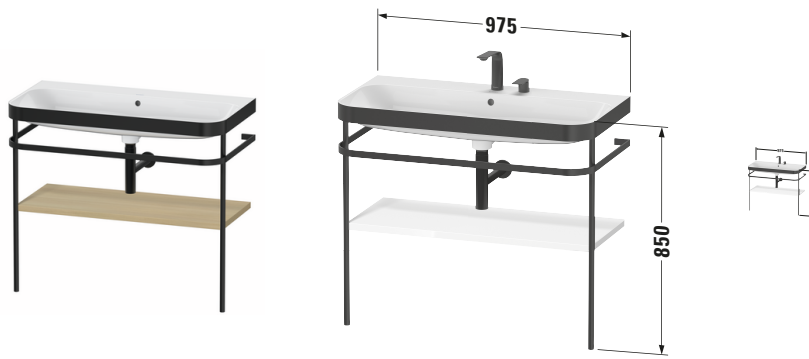

Happy D.2 # HP4738N7171

Design by sieger design

c-bonded Set mit Metallkonsole

Basis Angaben	
Langbezeichnung	Duravit Happy D.2 c-bonded Set mit Metallkonsole, Mediterrane Eiche Matt, Halbrund – HP4738N7171

Spezifikationen	
Keramik	
Anzahl Waschplätze	1
Anzahl Becken	1
Position Becken	Mitte
Griff	
Ausführung Griff	Grifflos
Front	
Farbwert Front	Mediterrane Eiche
Glanzgrad Front	Matt
Material Front	Hochverdichtete Dreischicht-Holzspanplatte
Korpus	
Farbwert Korpus	Mediterrane Eiche
Glanzgrad Korpus	Matt
Material Korpus	Hochverdichtete Dreischicht-Holzspanplatte
Oberfläche Korpus	Echtholz furnier

Features	
Set Attribute	
Hahnlochbank	Ja

Lieferumfang	
Montage	
Inkl. Befestigungsmaterial	✓
Technische Dokumentation	
Inkl. Pflegeanleitung	✓
Inkl. Montageanleitung	digital und gedruckt
Set Attribute	
Inkl. Schaftventil	Nein
Inkl. Ablaufventil	Ja
Inkl. Push-Open Ventil	Ja

Passende Produkte	
Passende Artikel	
	Designsiphon # 005036 Universal

Vermaßung	
Breite / Länge	975 mm
Höhe	850 mm
Tiefe / Breite	490 mm
Min. Wandabstand	0 mm

Weitere Informationen finden Sie hier

<https://pro.duravit.de/p/HP4738N7171>