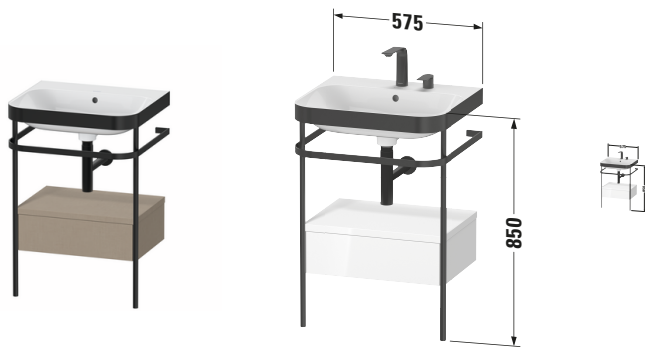

Happy D.2 # HP4740N7575

Design by sieger design

c-bonded Set mit Metallkonsole und Schubkasten

Basis Angaben	
Langbezeichnung	Duravit Happy D.2 c-bonded Set mit Metallkonsole und Schubkasten, Leinen Matt, Halbrund, Anzahl Schubkästen: 1, Tip-on Technik – HP4740N7575

Spezifikationen	
Keramik	
Anzahl Waschplätze	1
Anzahl Becken	1
Position Becken	Mitte
Griff	
Ausführung Griff	Grifflos
Front	
Farbwert Front	Leinen
Glanzgrad Front	Matt
Material Front	Hochverdichtete Dreischicht-Holzspanplatte
Korpus	
Farbwert Korpus	Leinen
Glanzgrad Korpus	Matt
Material Korpus	Hochverdichtete Dreischicht-Holzspanplatte
Oberfläche Korpus	Dekor

Features	
Set Attribute	
Hahnlochbank	Ja
Tip-on Technik	✓
Selbsteinzug mit Dämpfung	✓

Lieferumfang	
Montage	
Inkl. Befestigungsmaterial	✓
Technische Dokumentation	
Inkl. Pflegeanleitung	digital und gedruckt
Inkl. Montageanleitung	digital und gedruckt
Set Attribute	
Inkl. Schaftventil	Nein
Inkl. Ablaufventil	Ja
Inkl. Push-Open Ventil	Ja

Passende Produkte	
Passende Artikel	
	Designsiphon # 005036 Universal
	Einrichtungssystem Set # UV0509 Universal

Vermaßung	
Breite / Länge	575 mm
Höhe	850 mm
Tiefe / Breite	490 mm
Min. Wandabstand	0 mm