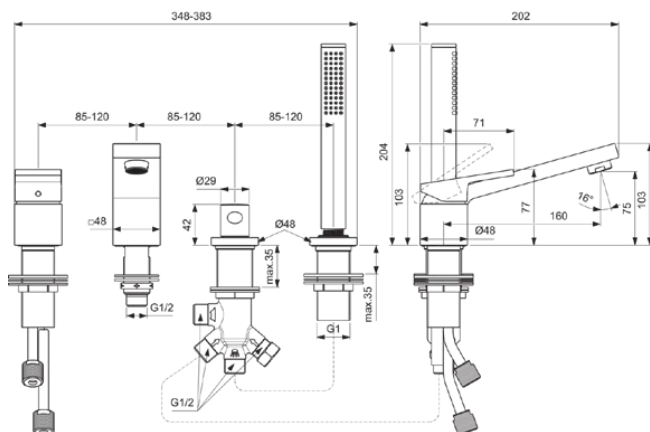

EXTRA

BD518AA

EXTRA | Wannenrand-Badearmatur 348x202x204 mm, 160 mm vertikaler Abstand bis Mitte Auslauf in chrom, 12 l/min (3 bar) | Click-Technologie, FirmaFlow, SmartShine Oberfläche

Bild & Zeichnung

Allgemeine Informationen

Produktkategorie:	Badearmaturen
Produktart:	Wannenrand-Badearmatur
Marke:	Ideal Standard
Kollektion:	EXTRA
Designer:	Palomba Serafini Associati
Colour:	AA - Chrom
Oberflächenbeschaffenheit:	glänzend
Höhe (mm):	204
Breite (mm):	348
Ausladung (mm):	202
Befestigungsart:	Schaftverschraubung
Nettogewicht (kg):	4.49
EAN Code:	3800861111443

Im Lieferumfang enthaltene Produkte

BC774AA:	IDEALRAIN 1-Funktionshandbrause 25x25x198 mm in chrom, 8 l/min (3 bar)
----------	--

Features

Click-Technologie

FirmaFlow

SmartShine Oberfläche

Downloads

- [• Installation Guide](#)
- [• Spare Parts List](#)

EXTRA

BD518AA

EXTRA | Wannenrand-Badearmatur 348x202x204 mm, 160 mm vertikaler Abstand bis Mitte Auslauf in chrom, 12 l/min (3 bar) | Click-Technologie, FirmaFlow, SmartShine Oberfläche

Produktspezifikationen