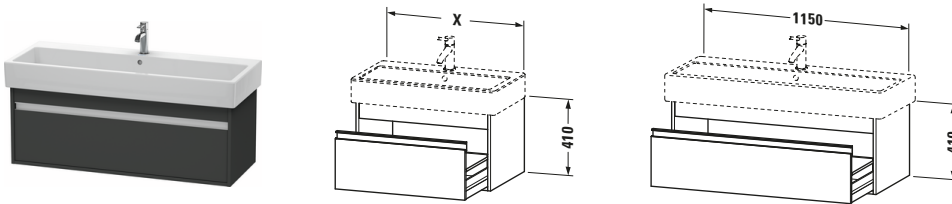

Waschtischunterbau wandhängend

Basis Angaben	
Langbezeichnung	Duravit Ketho Waschtischunterbau wandhängend, Graphit Matt, Rechteckig, Anzahl Auszüge: 1 – KT668904949

Spezifikationen	
Anzahl Auszüge	1
Für Anzahl Waschtische	1
Montagegrad	Montiert

Waschplatz	
Position Becken	Mitte

Montage	
Montageart	Montage unter Waschtisch / Wandhängend / Wandmontage

Farbe	
Farbwert	Graphit
Glanzgrad	Matt

Front	
Farbwert Front	Graphit
Glanzgrad Front	Matt

Korpus	
Glanzgrad Korpus	Matt
Material Korpus	Hochverdichtete Dreischicht-Holzspanplatte
Oberfläche Korpus	Dekor

Griff	
Ausführung Griff	Griffleiste
Anzahl Griffe	1
Farbwert Griff	Silber

Features	
Inneneinteilung	Optional
Selbsteinzug mit Dämpfung	✓

Lieferumfang	
Montage	
Inkl. Befestigungsmaterial	✓
Technische Dokumentation	
Inkl. Montageanleitung	digital und gedruckt

Vermaßung	
Breite / Länge	1150 mm
Höhe	410 mm
Tiefe / Breite	440 mm
Min. Wandabstand	0 mm

Passende Produkte

Passende Artikel	
	Inneneinteilung # UV9845 Universal
	Raumsparsiphon # 005076 Universal
	Waschtisch # 045412 Vero