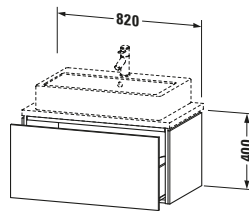

Konsolenwaschtischunterbau wandhängend

Basis Angaben	
Langbezeichnung	Duravit L-Cube Konsolenwaschtischunterbau wandhängend, Graphit Matt, Rechteckig, Anzahl Auszüge: 1, Tip-on Technik – LC580204949

Lieferumfang	
Montage	
Inkl. Befestigungsmaterial	✓
Technische Dokumentation	
Inkl. Montageanleitung	digital und gedruckt

Passende Produkte	
Passende Artikel	
	Raumsparsiphon # 005076 Universal
	Einrichtungssystem Set # UV0513 Universal

Spezifikationen	
Anzahl Auszüge	1
Für Anzahl Waschtische	1
Compact	✓
Montagegrad	Montiert
Waschplatz	
Position Becken	Mitte
Montage	
Montageart	Konsolenmontage / Wandhängend / Wandmontage
Farbe	
Farbwert	Graphit
Glanzgrad	Matt
Front	
Farbwert Front	Graphit
Glanzgrad Front	Matt
Korpus	
Glanzgrad Korpus	Matt
Material Korpus	Hochverdichtete Dreischicht-Holzspanplatte
Oberfläche Korpus	Dekor
Griff	
Ausführung Griff	Grifflos

Logistik	
Artikelgewicht	24,7 kg
Verkaufsverpackung	
Art Verkaufsverpackung	Karton
Menge / Verkaufsverpackung	1 Stk.
Ab Werk verpackt	✓
Breite Verkaufsverpackung inkl. Artikel	540 mm
Höhe Verkaufsverpackung inkl. Artikel	860 mm
Tiefe Verkaufsverpackung inkl. Artikel	510 mm
Gewicht Verkaufsverpackung inkl. Artikel	28 kg
Anzahl Packstücke	1

Notwendige Artikel	
	Konsole # LC101C L-Cube
	Konsole # LC105C L-Cube
	Konsole # LC100C L-Cube
	Konsole # LC104C L-Cube

Vermaßung	
Breite / Länge	820 mm
Höhe	400 mm
Tiefe / Breite	477 mm
Min. Wandabstand	20 mm